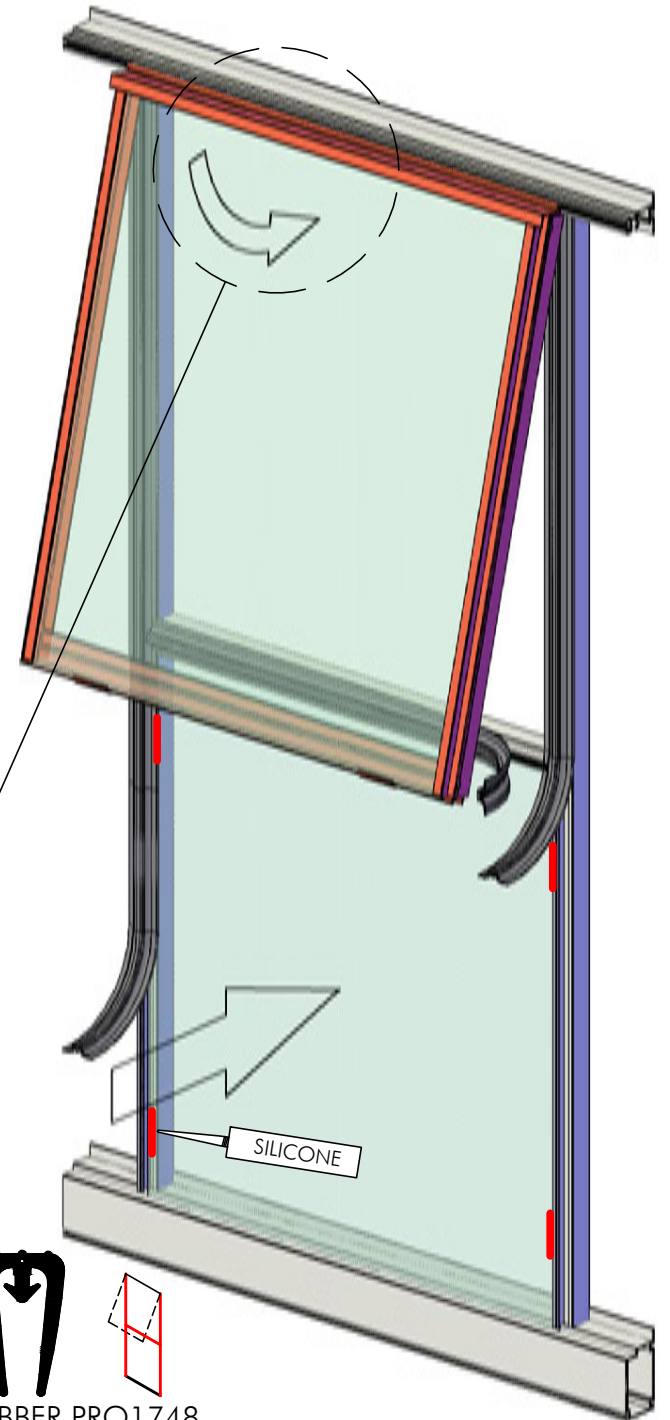

4

FLV

SW

HD

HD 1

	ITEM	PC.	L
	L 40X40	4 PC	36 MM
	PRO6280	2 PC	703 MM
	PRO6280	2 PC	1.441 MM
	PRO6280	2 PC	1.930 MM
	4,2 x 13	8 PC	

HD 7

HD 8

OPTION: STAGING TAB2

TAB2

OPTION: STAGING TAB5

TAB5

OPTION: SHELF SH

STANDARD

ALTERNATIVE

SH