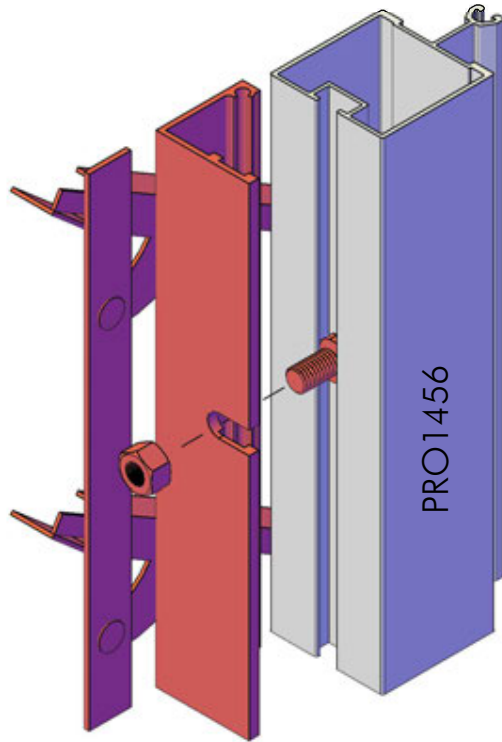

RW

A0

SPINDEL

LV

1

2

3

4X

4

FLV

SW

HD

HD 1

	ITEM	PC.	L
	L 40X40	4 PC	36 MM
	PRO6280	2 PC	703 MM
	PRO6280	2 PC	1.441 MM
	PRO6280	2 PC	1.930 MM
	4,2 x 13	8 PC	

HD 7

HD 8