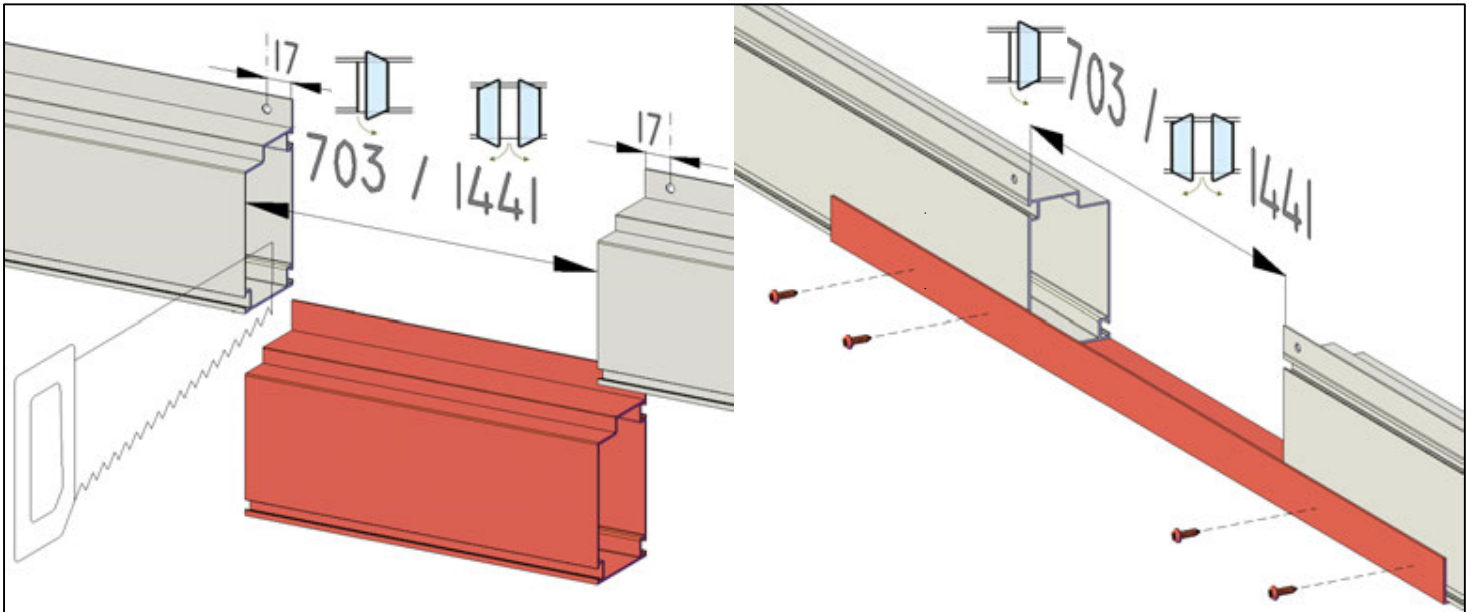

4

FLV

SW

HD

HD 1

	ITEM	PC.	L
	L 40X40	4 PC	36 MM
	PRO6280	2 PC	703 MM
	PRO6280	2 PC	1.441 MM
	PRO6280	2 PC	1.930 MM
	4,2 x 13	8 PC	

HD 7

HD 8