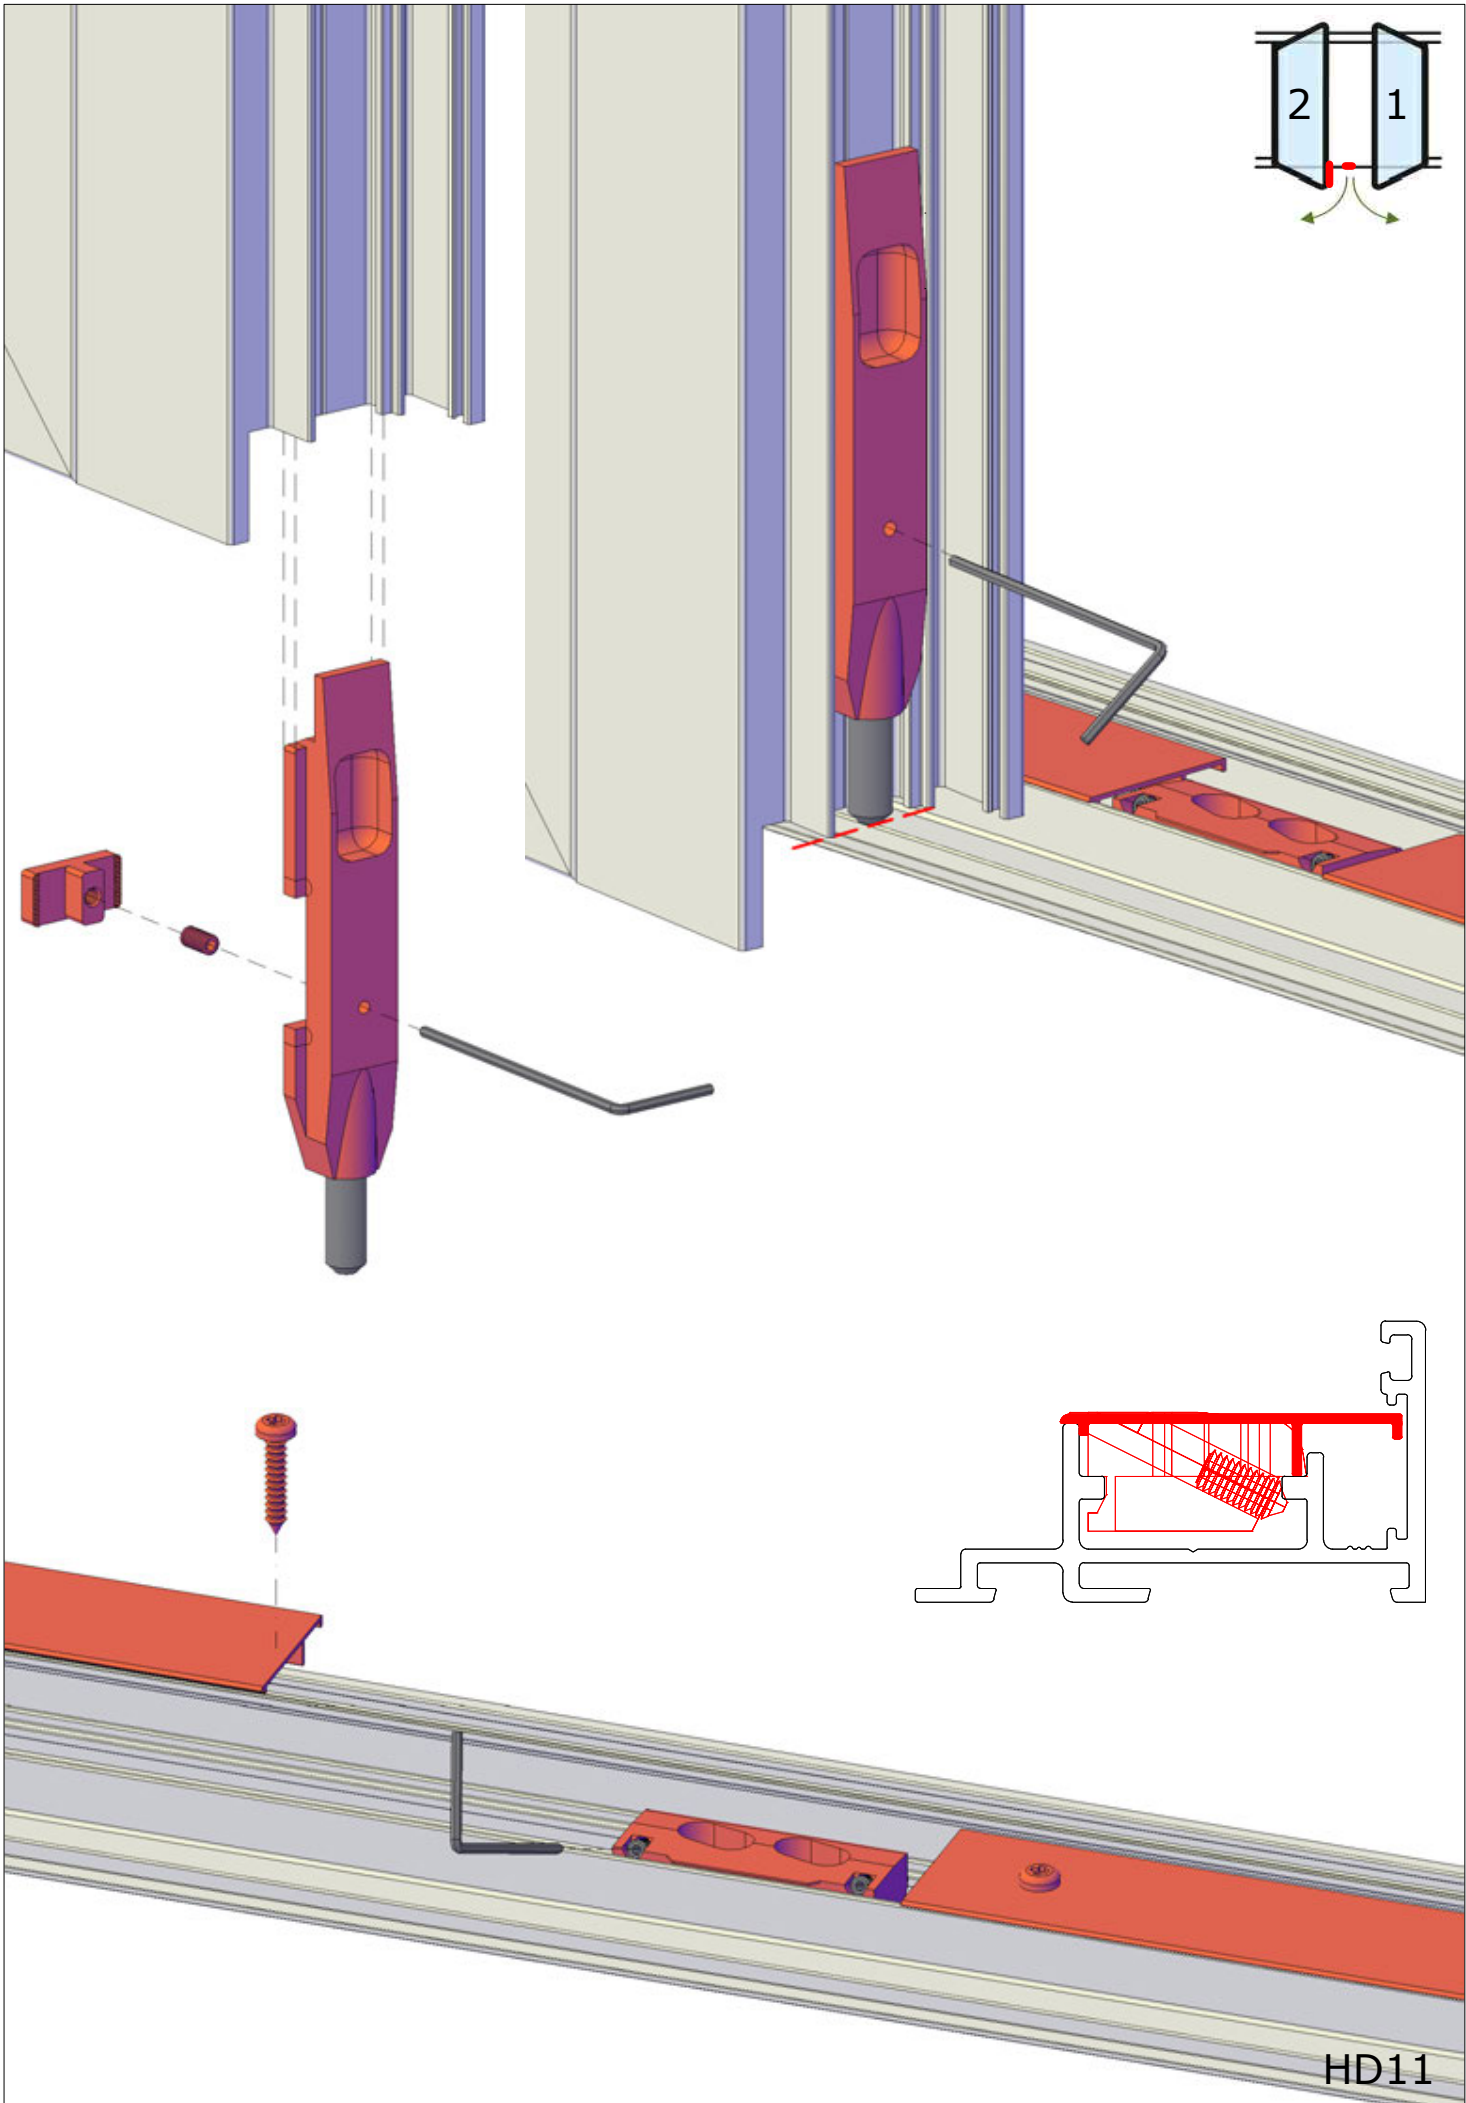

4

FLV

SW

HD

HD 1

	ITEM	PC.	L
	L 40X40	4 PC	36 MM
	PRO6280	2 PC	703 MM
	PRO6280	2 PC	1.441 MM
	PRO6280	2 PC	1.930 MM
	4,2 x 13	8 PC	

HD 7

HD 8

OPTION: STAGING TAB2

TAB2

OPTION: STAGING TAB5

TAB5

OPTION: SHELF SH

STANDARD

ALTERNATIVE

SH