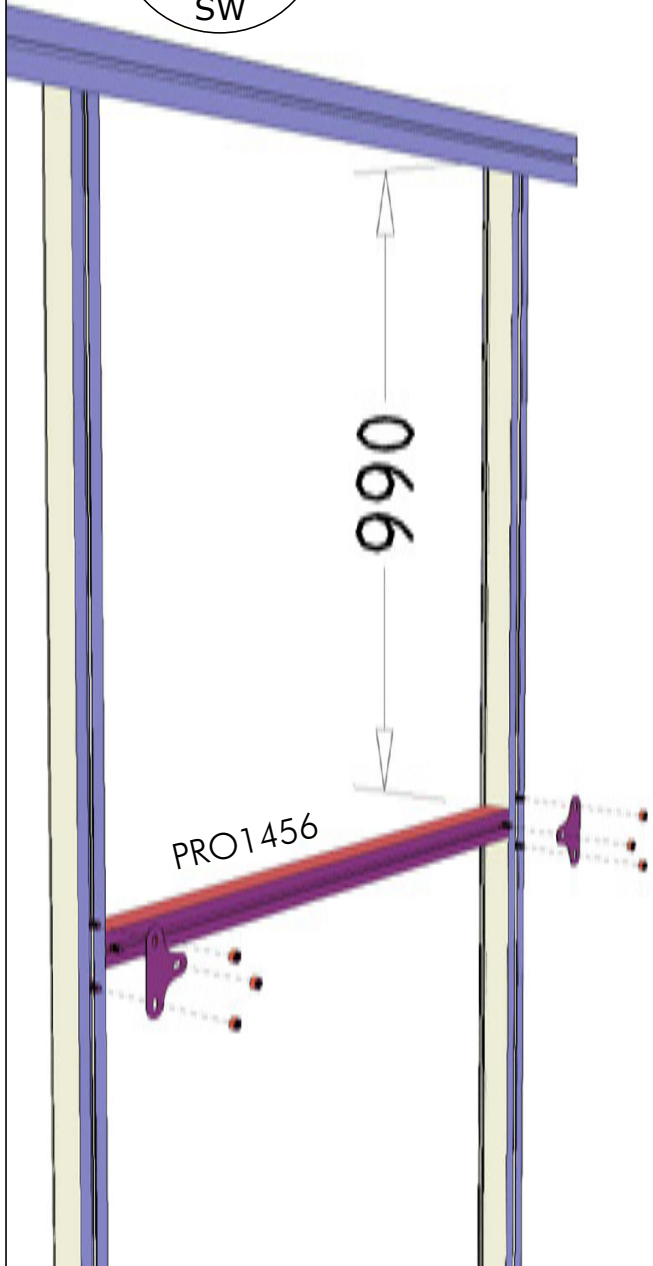

4

FLV

SW

HD

HD 1

	ITEM	PC.	L
	L 40X40	4 PC	36 MM
	PRO6280	2 PC	703 MM
	PRO6280	2 PC	1.441 MM
	PRO6280	2 PC	1.930 MM
	4,2 x 13	8 PC	

HD 7

HD 8

OPTION: STAGING TAB2

TAB2

OPTION: STAGING TAB5

TAB5

OPTION: SHELF SH

STANDARD

ALTERNATIVE

SH