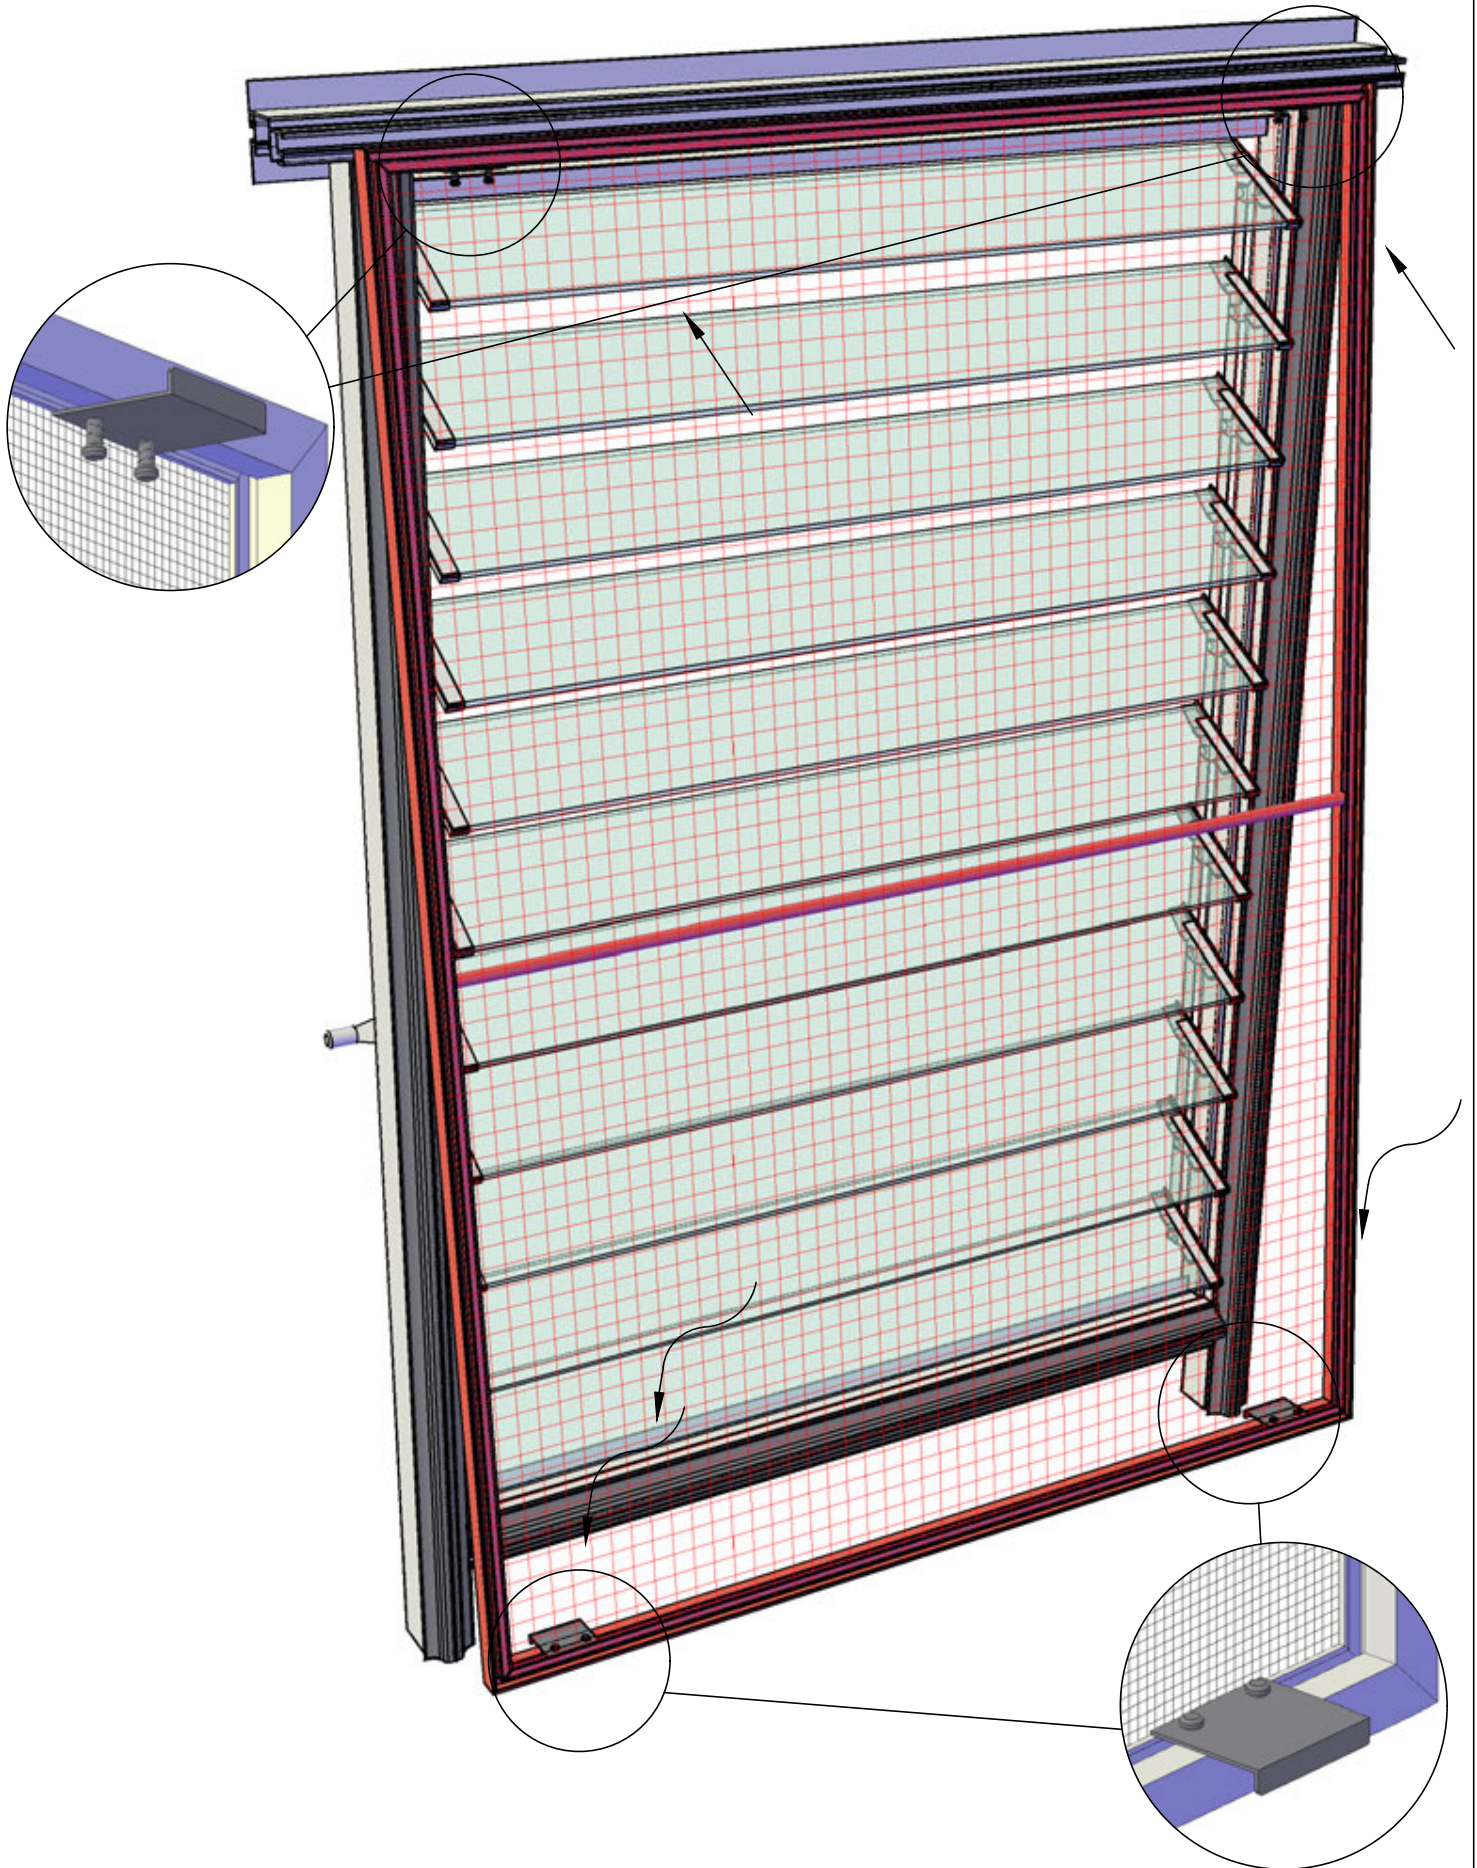

4

FLV

SW

HD

HD 1

	ITEM	PC.	L
	L 40X40	4 PC	36 MM
	PRO6280	2 PC	703 MM
	PRO6280	2 PC	1.441 MM
	PRO6280	2 PC	1.930 MM
	4,2 x 13	8 PC	

HD 7

HD 8