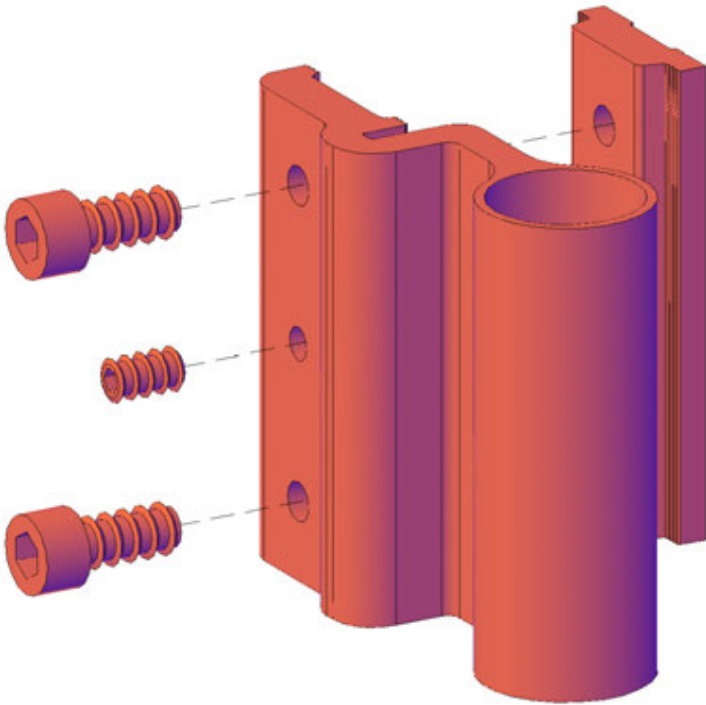

4

FLV

SW

HD

HD 1

	ITEM	PC.	L
	L 40X40	4 PC	36 MM
	PRO6280	2 PC	703 MM
	PRO6280	2 PC	1.441 MM
	PRO6280	2 PC	1.930 MM
	4,2 x 13	8 PC	

HD 7

HD 8

OPTION: STAGING TAB2

TAB2

OPTION: STAGING TAB5

TAB5

OPTION: SHELF SH

STANDARD

ALTERNATIVE

SH