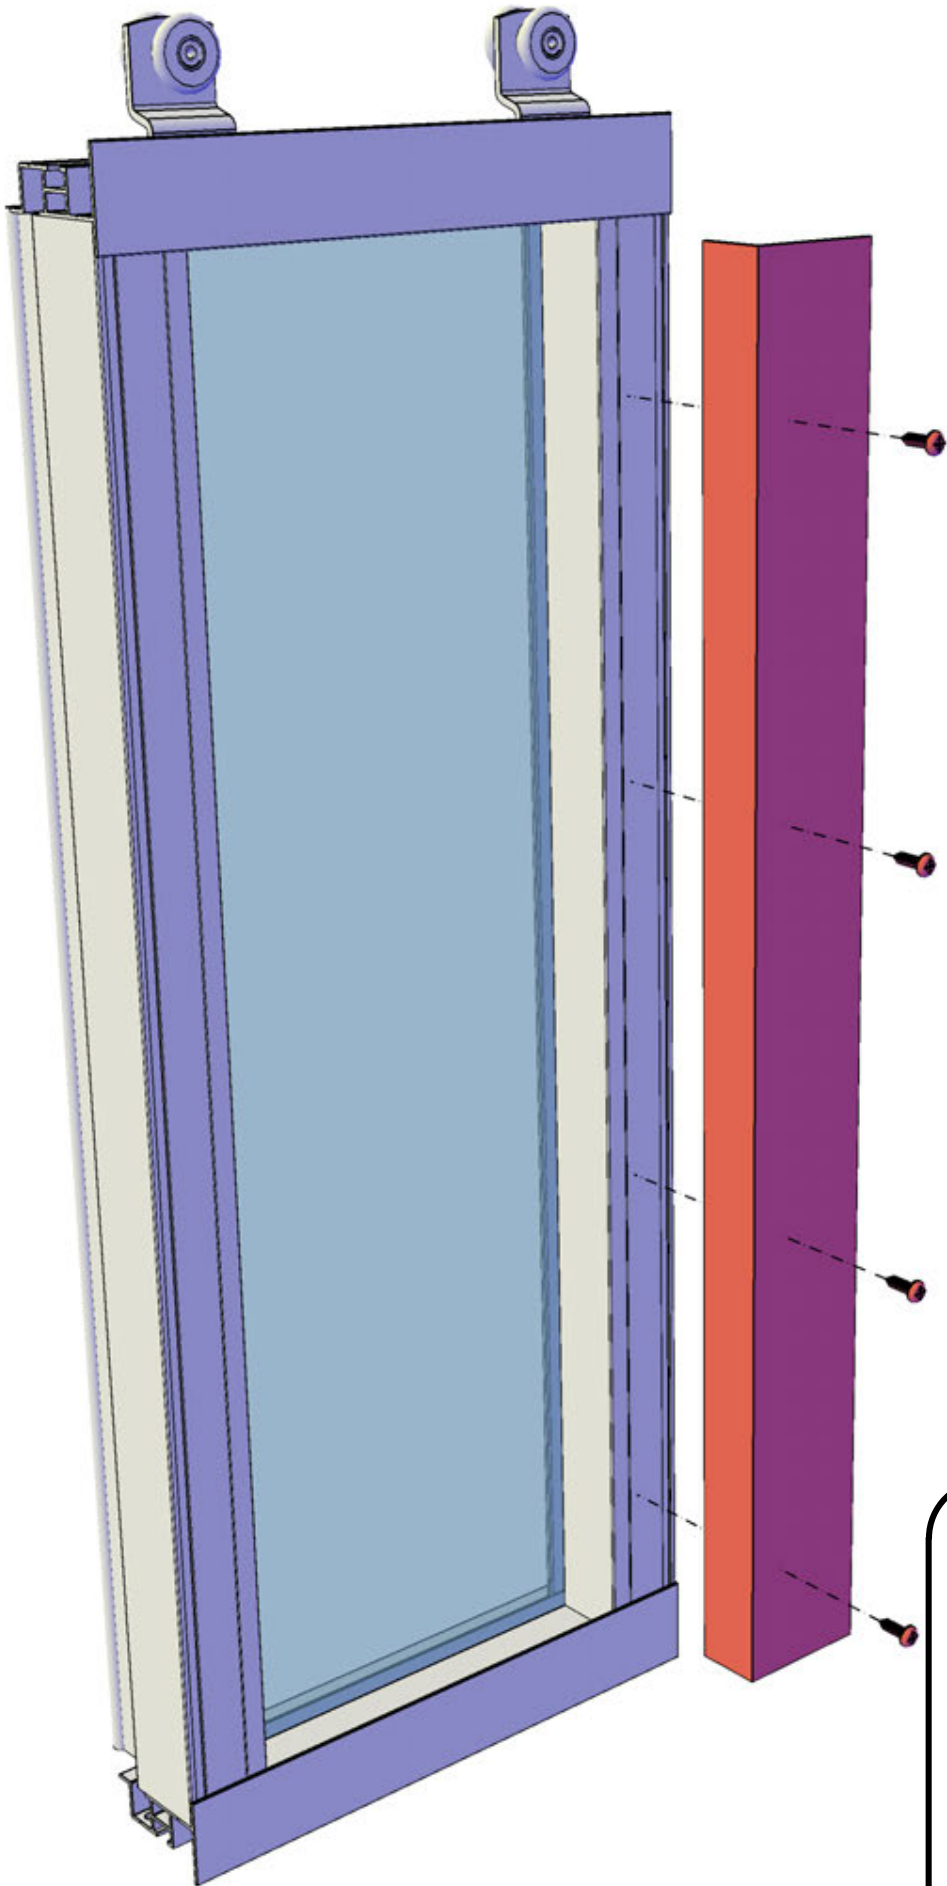

ACCESSOIRES / TOEBEHOREN

ACCESSOIRES

ACCESSORIES

ZUBEHOR

SD

STOP

STOP

PRO1456

4

FLV

SW

HD

HD 1

	ITEM	PC.	L
	L 40X40	4 PC	36 MM
	PRO6280	2 PC	703 MM
	PRO6280	2 PC	1.441 MM
	PRO6280	2 PC	1.930 MM
	4,2 x 13	8 PC	

HD 7

HD 8