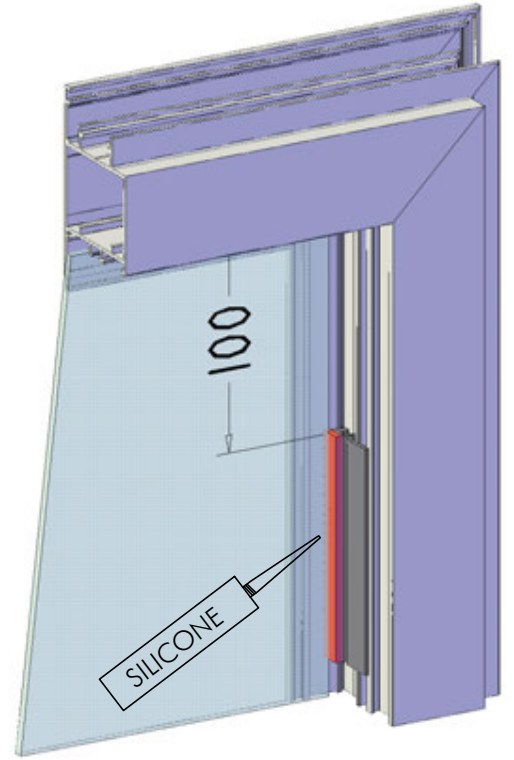

4

FLV

SW

HD

HD 1

	ITEM	PC.	L
	L 40X40	4 PC	36 MM
	PRO6280	2 PC	703 MM
	PRO6280	2 PC	1.441 MM
	PRO6280	2 PC	1.930 MM
	4,2 x 13	8 PC	

HD 7

HD 8

OPTION: STAGING TAB2

TAB2

OPTION: STAGING TAB5

TAB5

OPTION: SHELF SH

STANDARD

ALTERNATIVE

SH