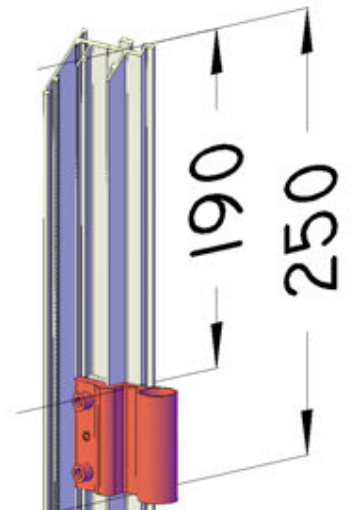

4

FLV

SW

HD

HD 1

	ITEM	PC.	L
	L 40X40	4 PC	36 MM
	PRO6280	2 PC	703 MM
	PRO6280	2 PC	1.441 MM
	PRO6280	2 PC	1.930 MM
	4,2 x 13	8 PC	

HD 7

HD 8