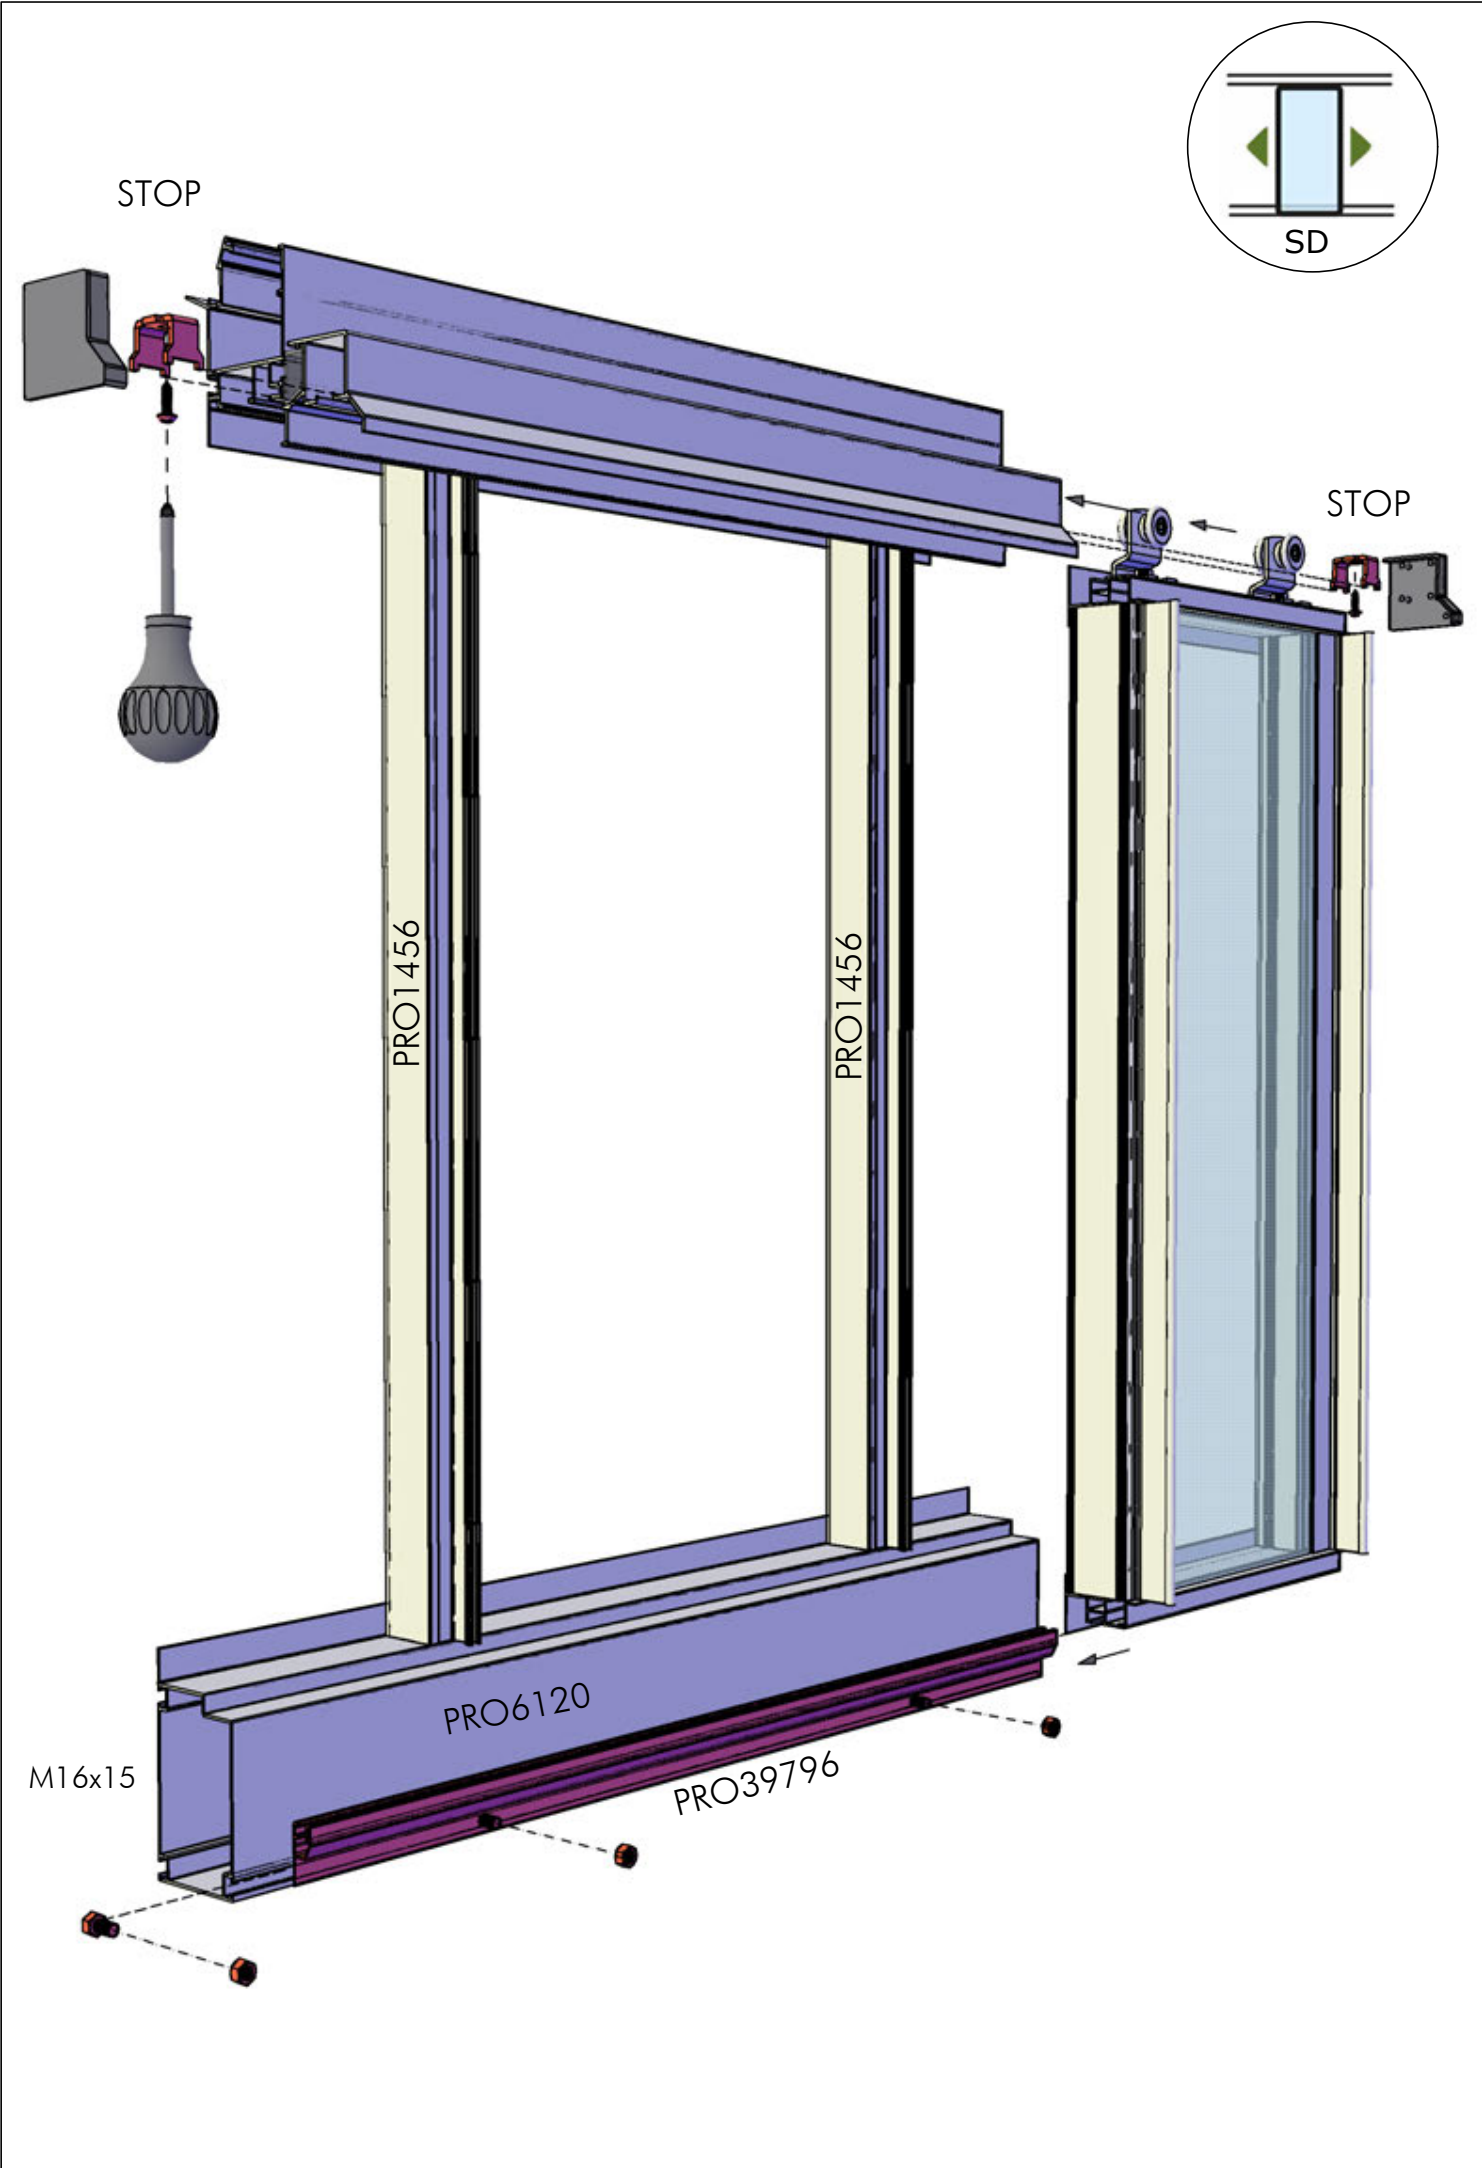

STOP

PRO1456

PRO1456

PRO6120

PRO39796

M16x15