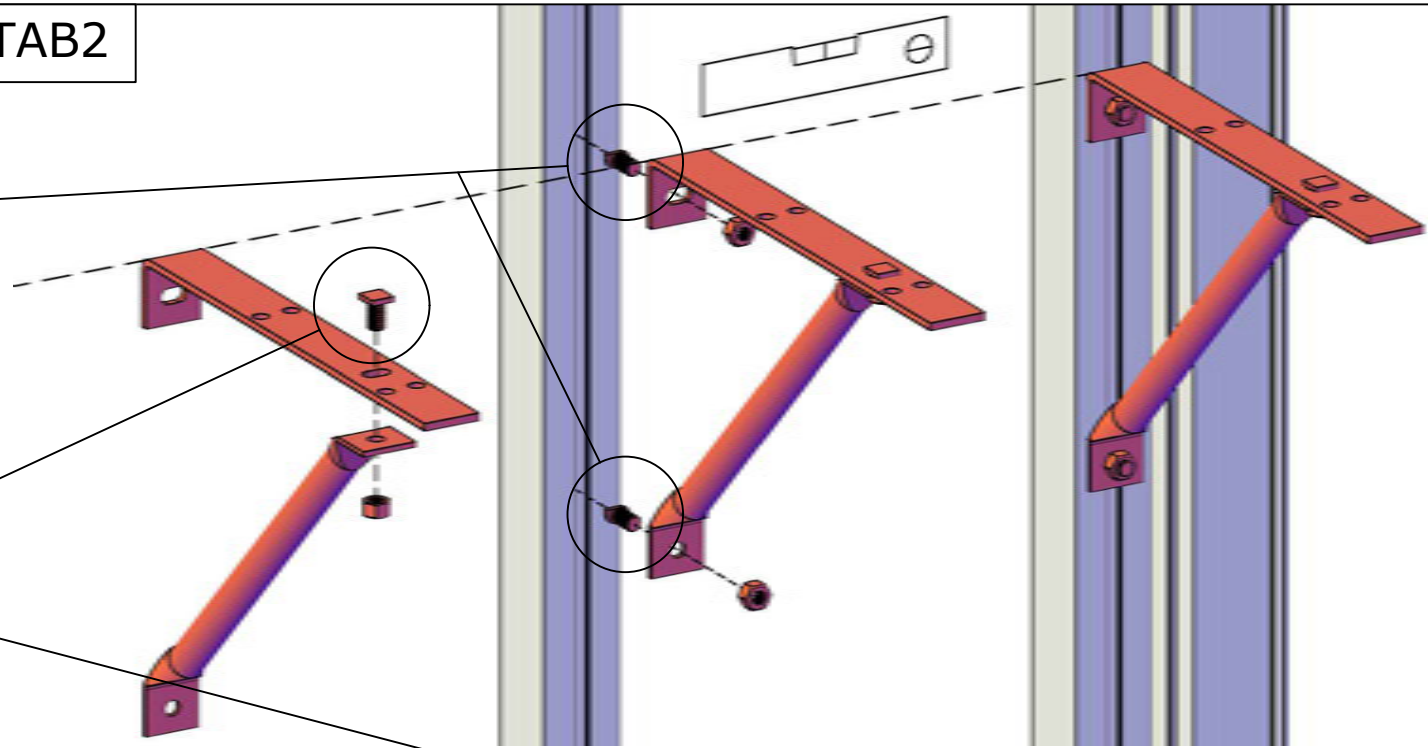

4

FLV

SW

HD

HD 1

	ITEM	PC.	L
	L 40X40	4 PC	36 MM
	PRO6280	2 PC	703 MM
	PRO6280	2 PC	1.441 MM
	PRO6280	2 PC	1.930 MM
	4,2 x 13	8 PC	

HD 7

HD 8

OPTION: STAGING TAB2

TAB2

OPTION: STAGING TAB5

TAB5

OPTION: SHELF SH

STANDARD

ALTERNATIVE

SH