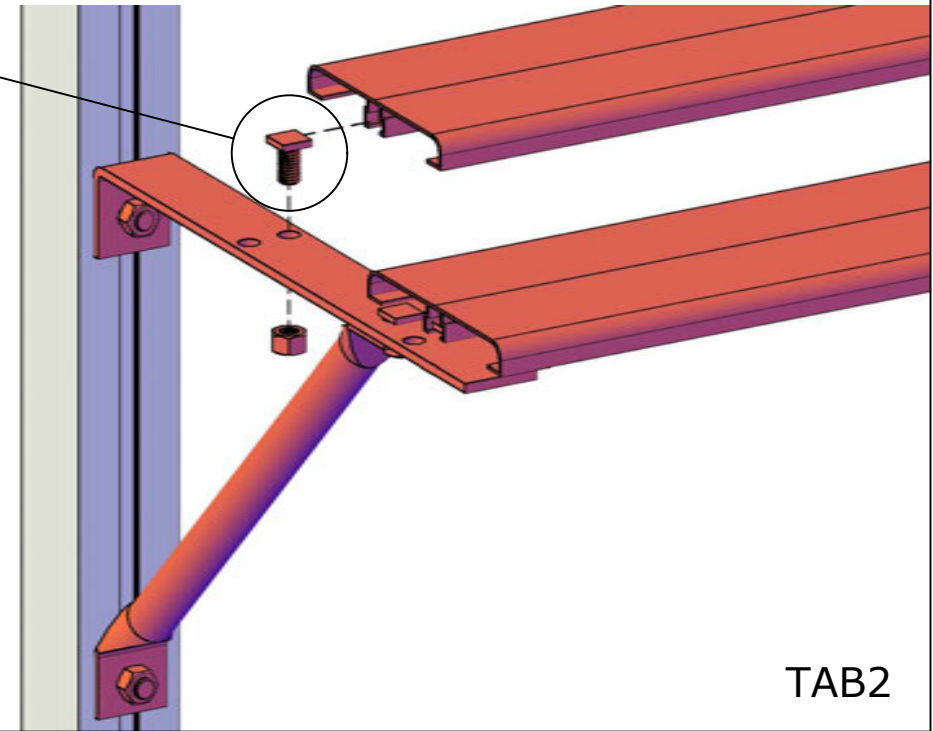

4

FLV

SW

HD

HD 1

	ITEM	PC.	L
	L 40X40	4 PC	36 MM
	PRO6280	2 PC	703 MM
	PRO6280	2 PC	1.441 MM
	PRO6280	2 PC	1.930 MM
	4,2 x 13	8 PC	

HD 7

HD 8

OPTION: STAGING TAB2

TAB2

OPTION: STAGING TAB5

TAB5

OPTION: SHELF SH

STANDARD

ALTERNATIVE

SH