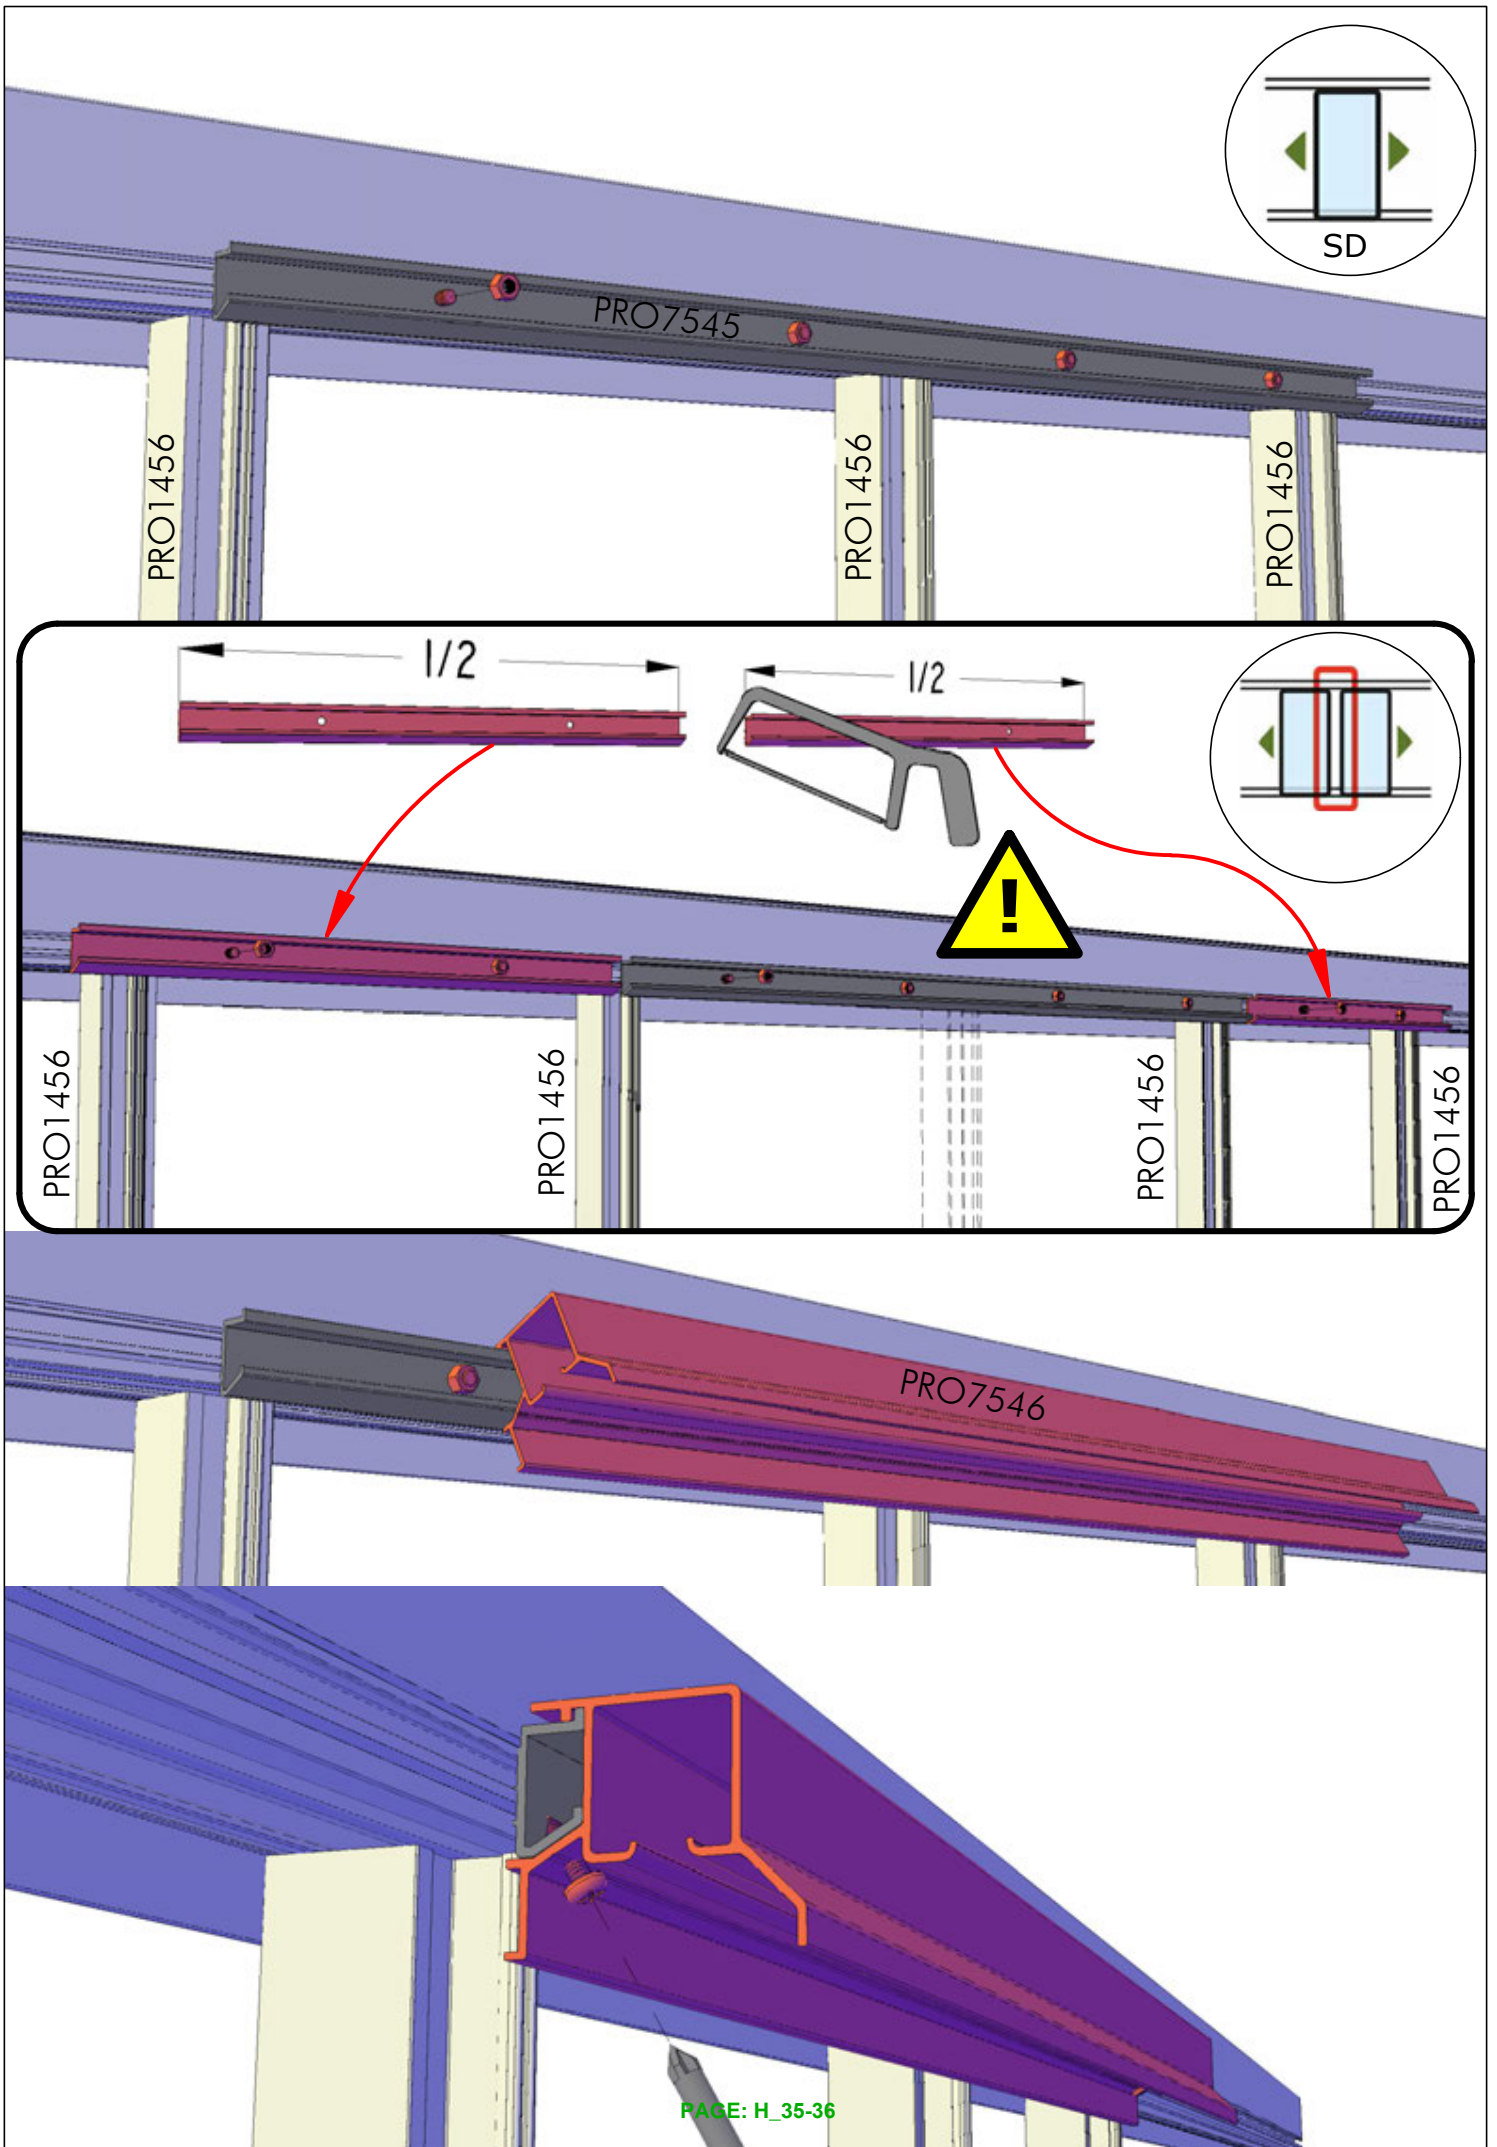

ACCESSOIRES / TOEBEHOREN

ACCESSOIRES

ACCESSORIES

ZUBEHOR

SD

STOP

STOP

PRO1456

4

FLV

SW

HD

HD 1

	ITEM	PC.	L
	L 40X40	4 PC	36 MM
	PRO6280	2 PC	703 MM
	PRO6280	2 PC	1.441 MM
	PRO6280	2 PC	1.930 MM
	4,2 x 13	8 PC	

HD 7

HD 8