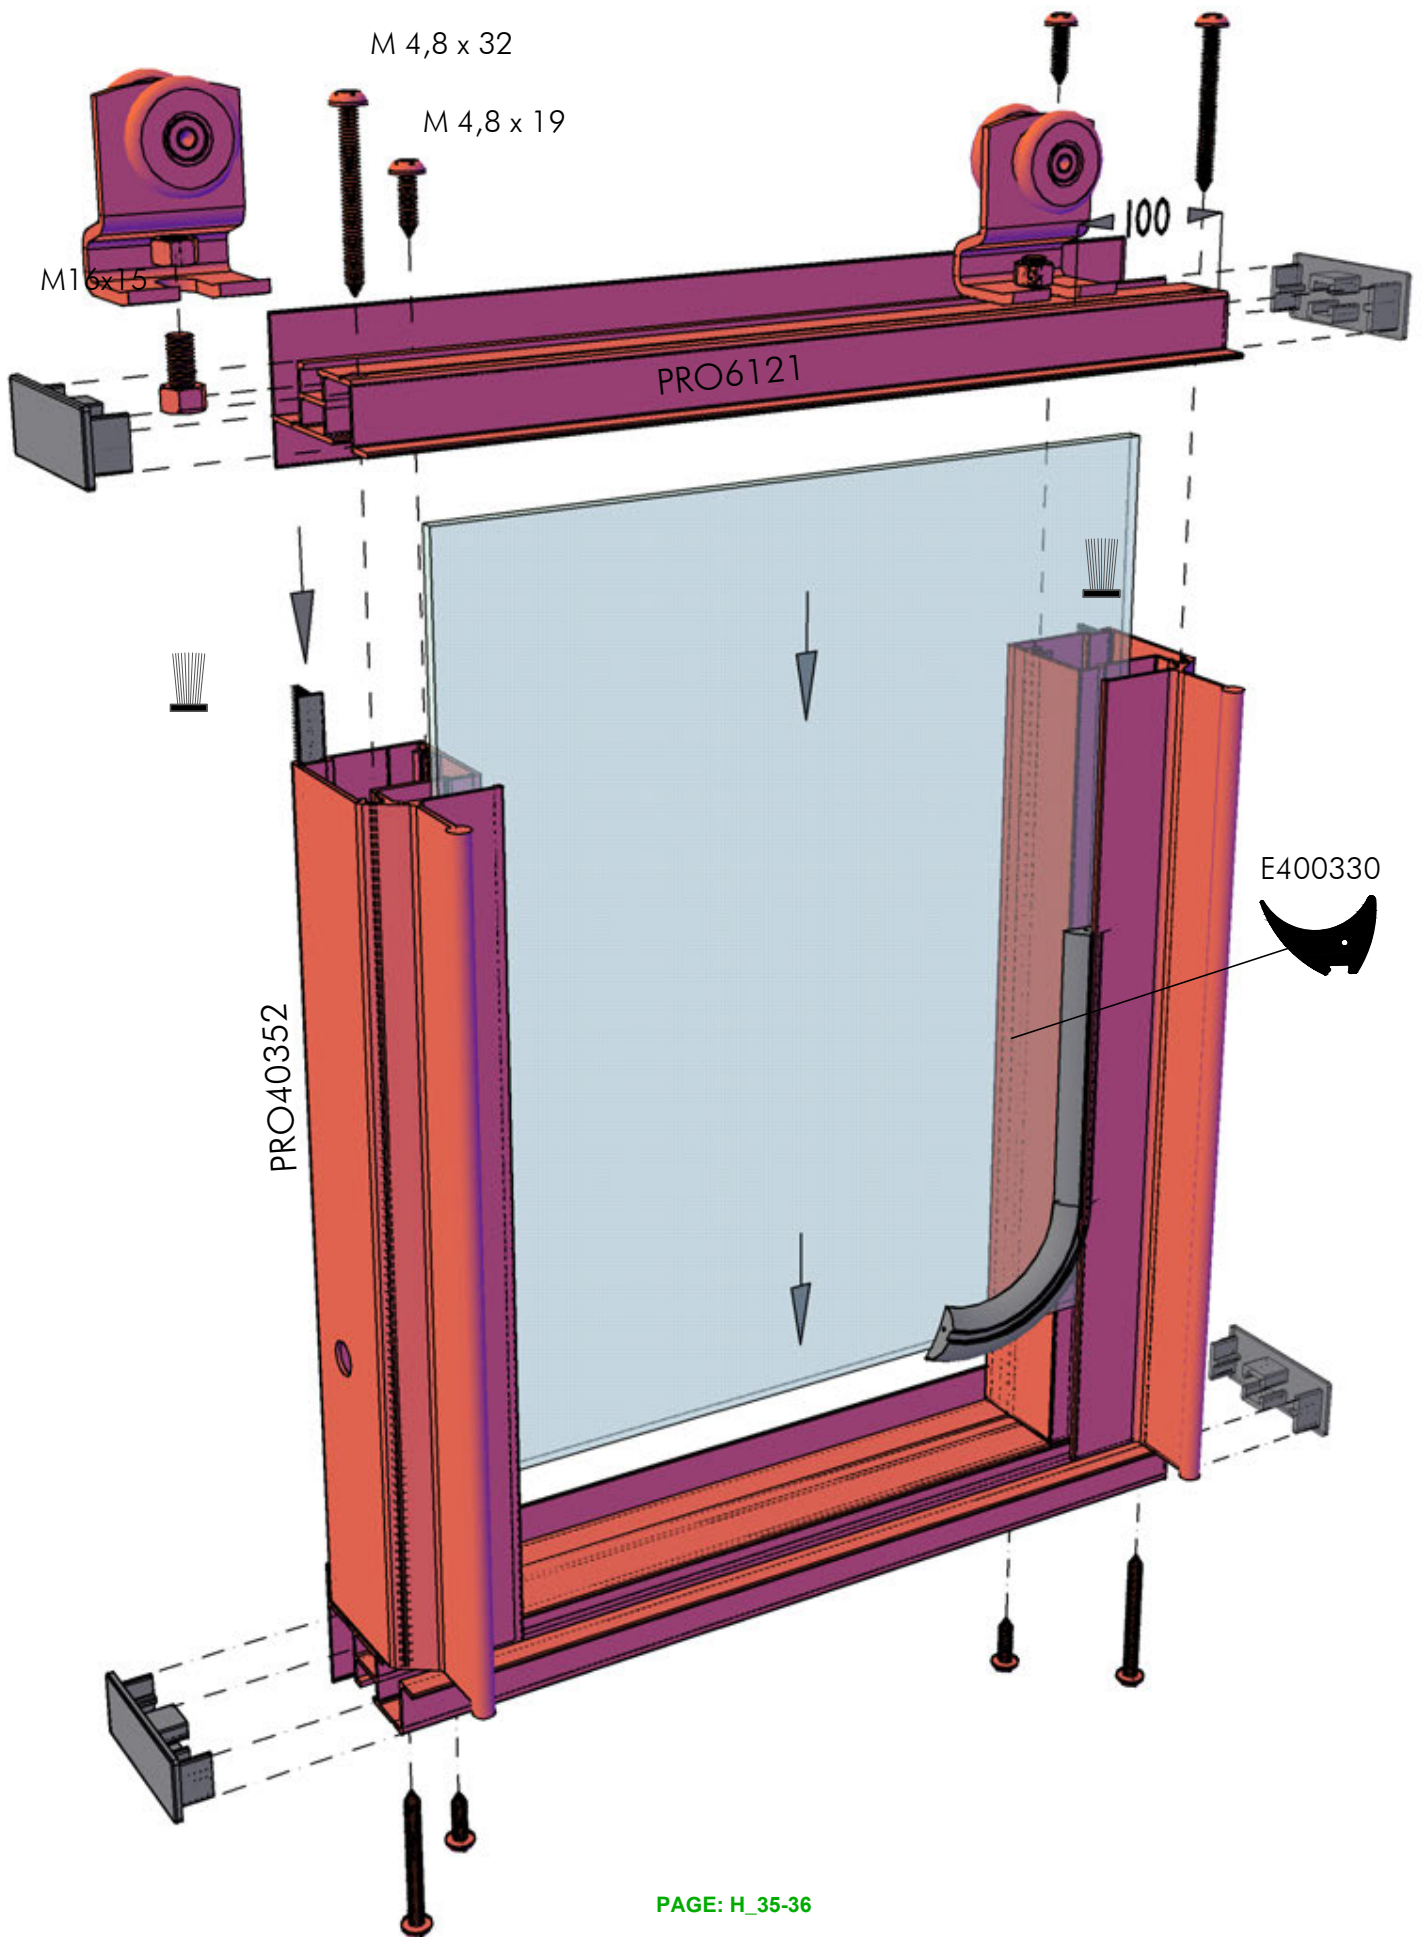

ACCESSOIRES / TOEBEHOREN

ACCESSOIRES

ACCESSORIES

ZUBEHOR

SD

STOP

STOP

PRO1456

PRO1456

PRO6120

PRO39796

M16x15

SD_MUR

KSD_70 KSD_144

ALTERNATIVE

KSD

4

FLV

SW

HD

HD 1

	ITEM	PC.	L
	L 40X40	4 PC	36 MM
	PRO6280	2 PC	703 MM
	PRO6280	2 PC	1.441 MM
	PRO6280	2 PC	1.930 MM
	4,2 x 13	8 PC	

HD 7

HD 8