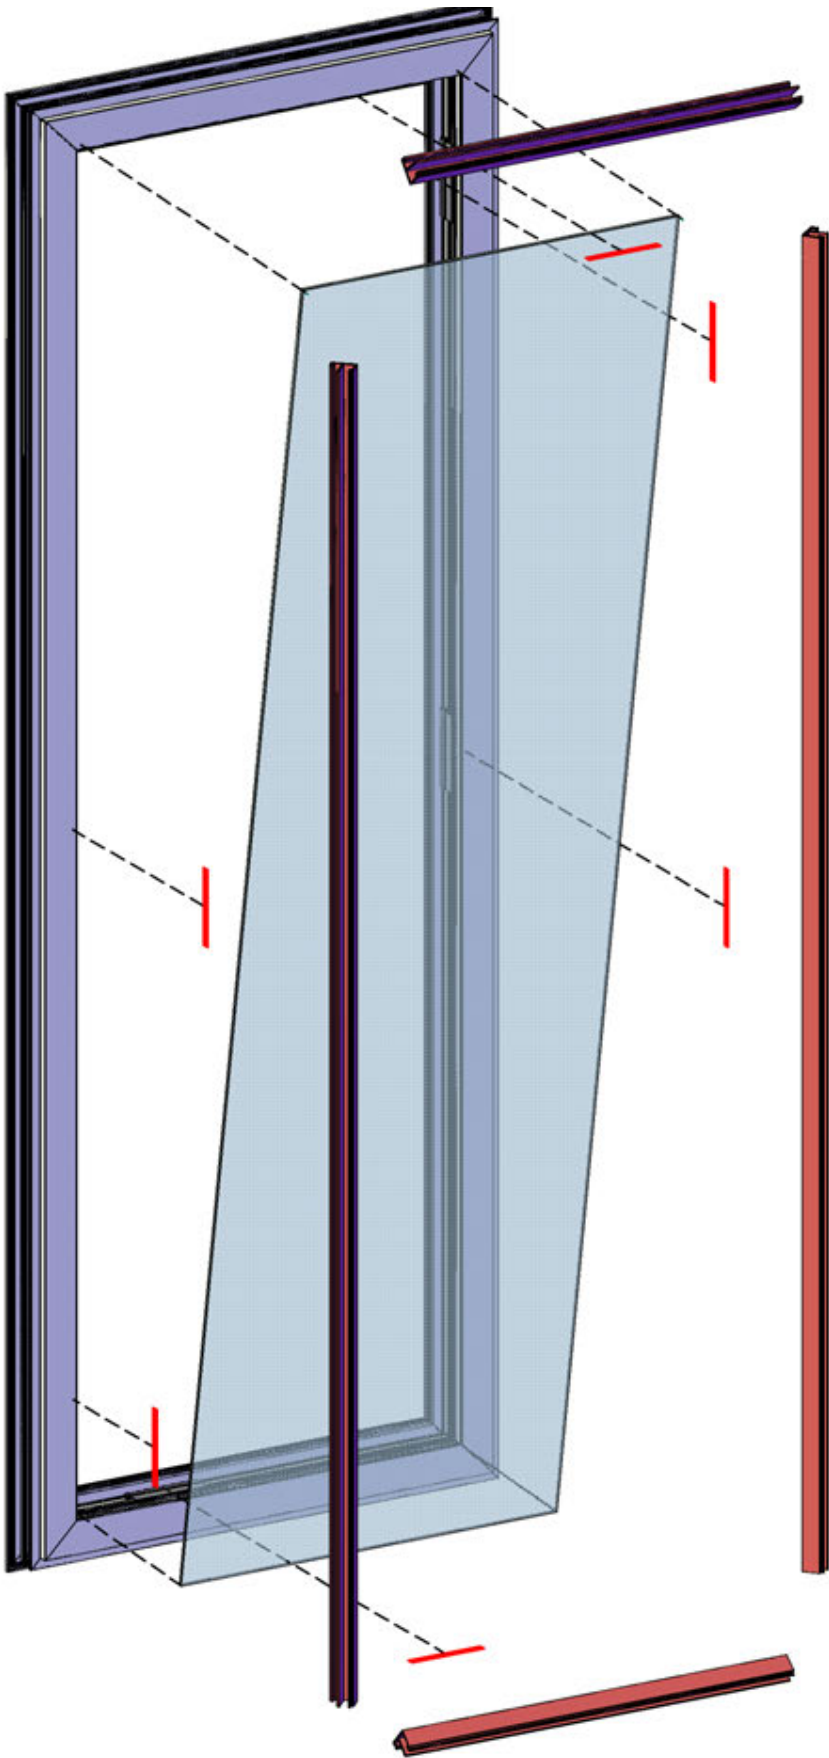

4

FLV

SW

HD

HD 1

	ITEM	PC.	L
	L 40X40	4 PC	36 MM
	PRO6280	2 PC	703 MM
	PRO6280	2 PC	1.441 MM
	PRO6280	2 PC	1.930 MM
	4,2 x 13	8 PC	

HD 7

HD 8