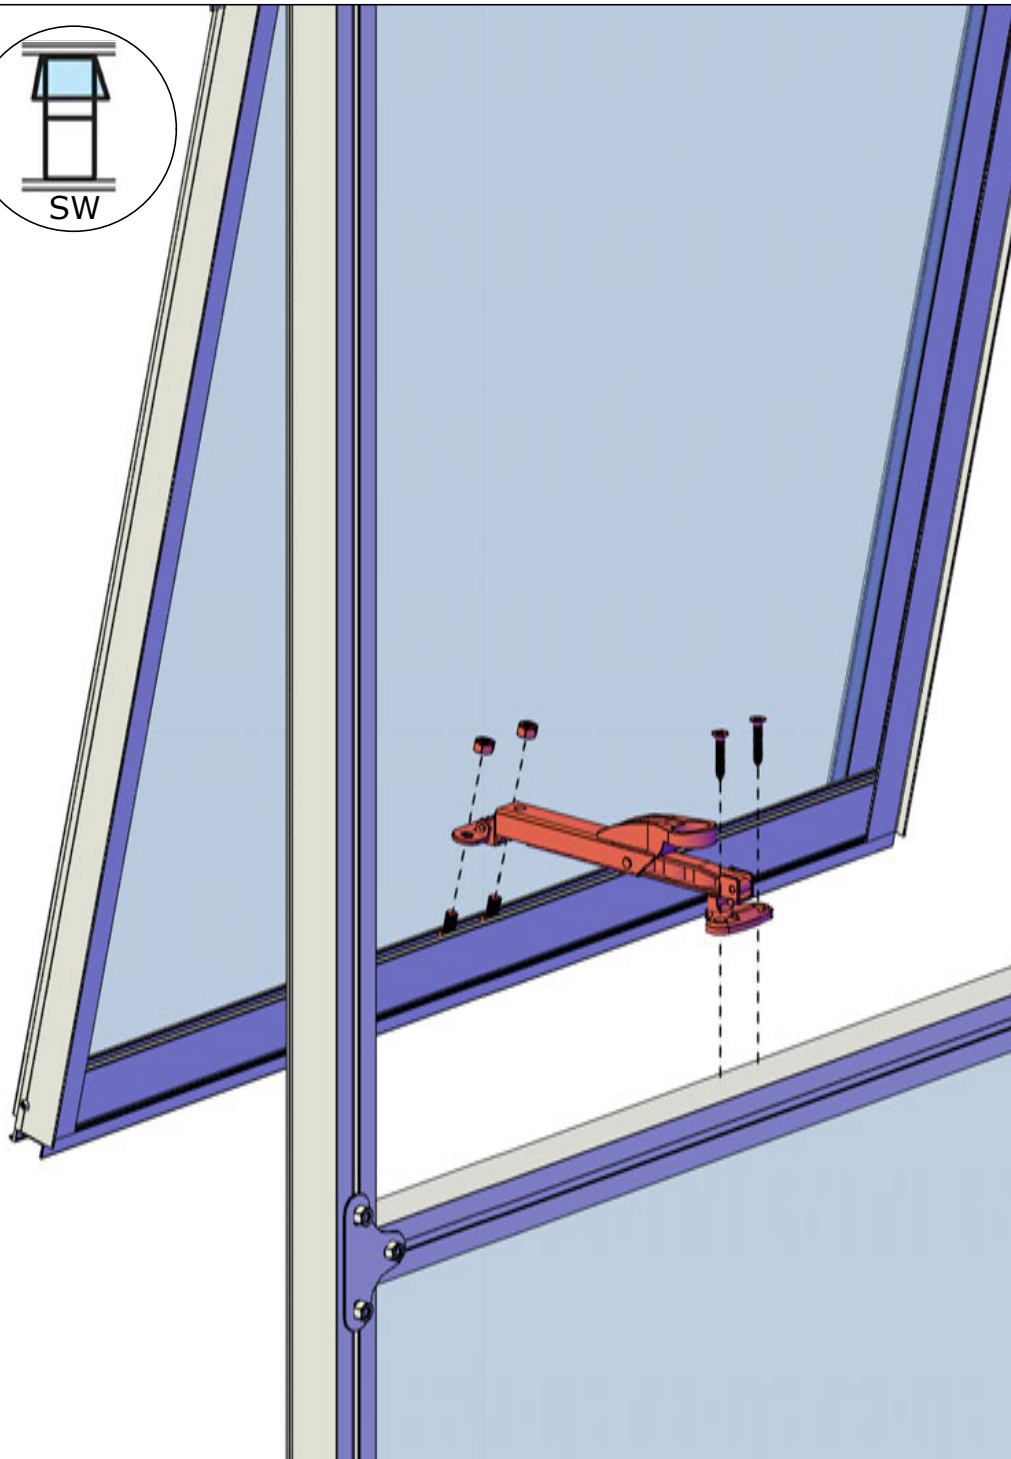

4

FLV

SW

HD

HD 1

	ITEM	PC.	L
	L 40X40	4 PC	36 MM
	PRO6280	2 PC	703 MM
	PRO6280	2 PC	1.441 MM
	PRO6280	2 PC	1.930 MM
	4,2 x 13	8 PC	

HD 7

HD 8