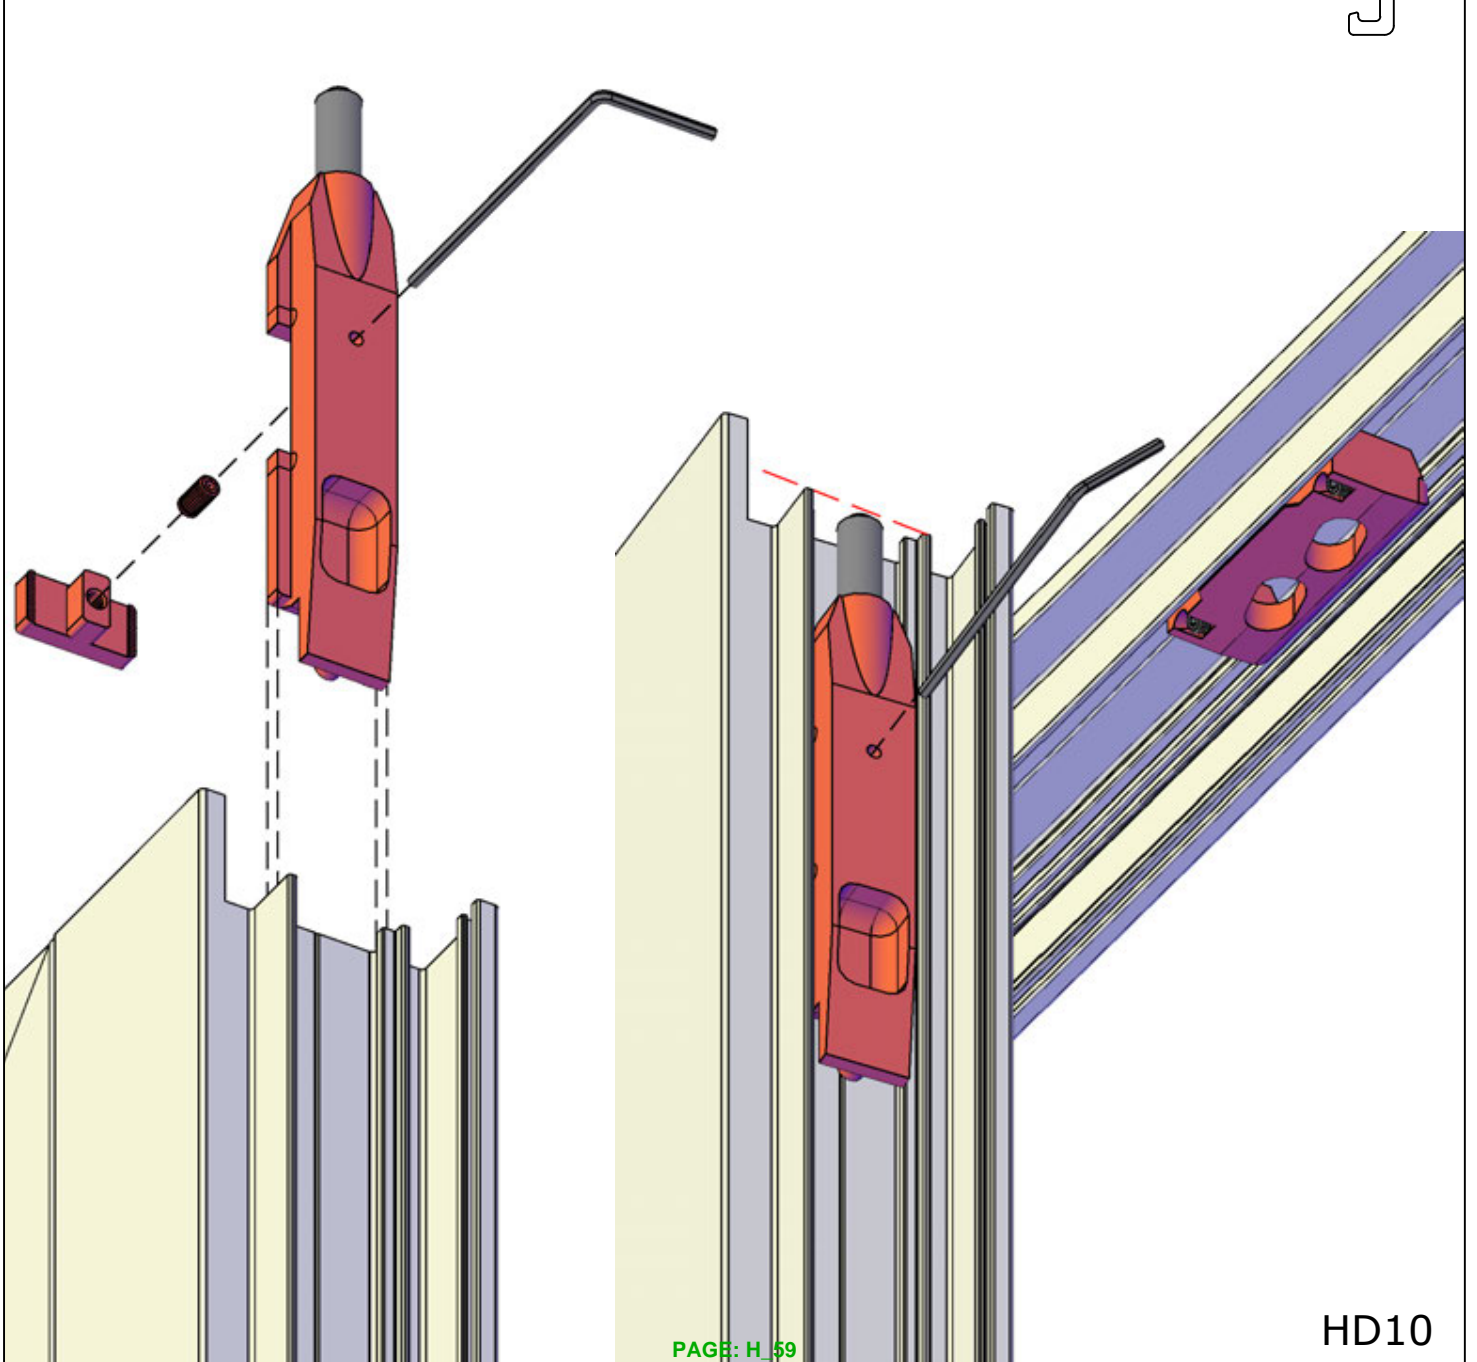

4

FLV

SW

HD

HD 1

	ITEM	PC.	L
	L 40X40	4 PC	36 MM
	PRO6280	2 PC	703 MM
	PRO6280	2 PC	1.441 MM
	PRO6280	2 PC	1.930 MM
	4,2 x 13	8 PC	

HD 7

HD 8

OPTION: STAGING TAB2

TAB2

OPTION: STAGING TAB5

TAB5

OPTION: SHELF SH

STANDARD

ALTERNATIVE

SH