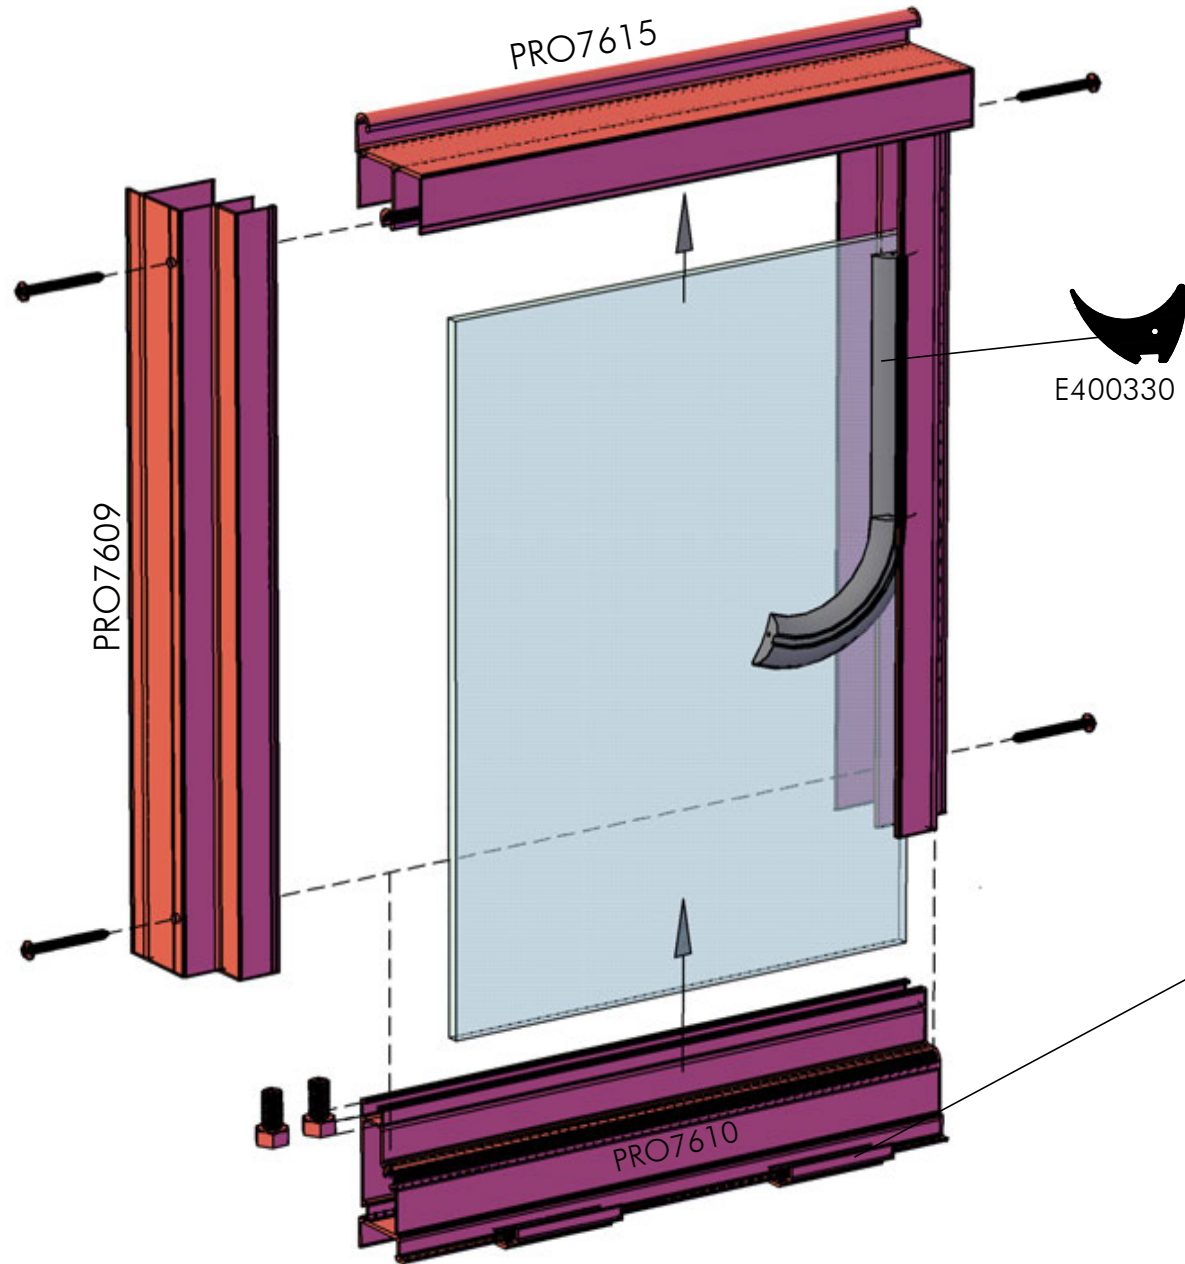

4

FLV

SW

HD

HD 1

	ITEM	PC.	L
	L 40X40	4 PC	36 MM
	PRO6280	2 PC	703 MM
	PRO6280	2 PC	1.441 MM
	PRO6280	2 PC	1.930 MM
	4,2 x 13	8 PC	

HD 7

HD 8

OPTION: STAGING TAB2

TAB2

OPTION: STAGING TAB5

TAB5

OPTION: SHELF SH

STANDARD

ALTERNATIVE

SH