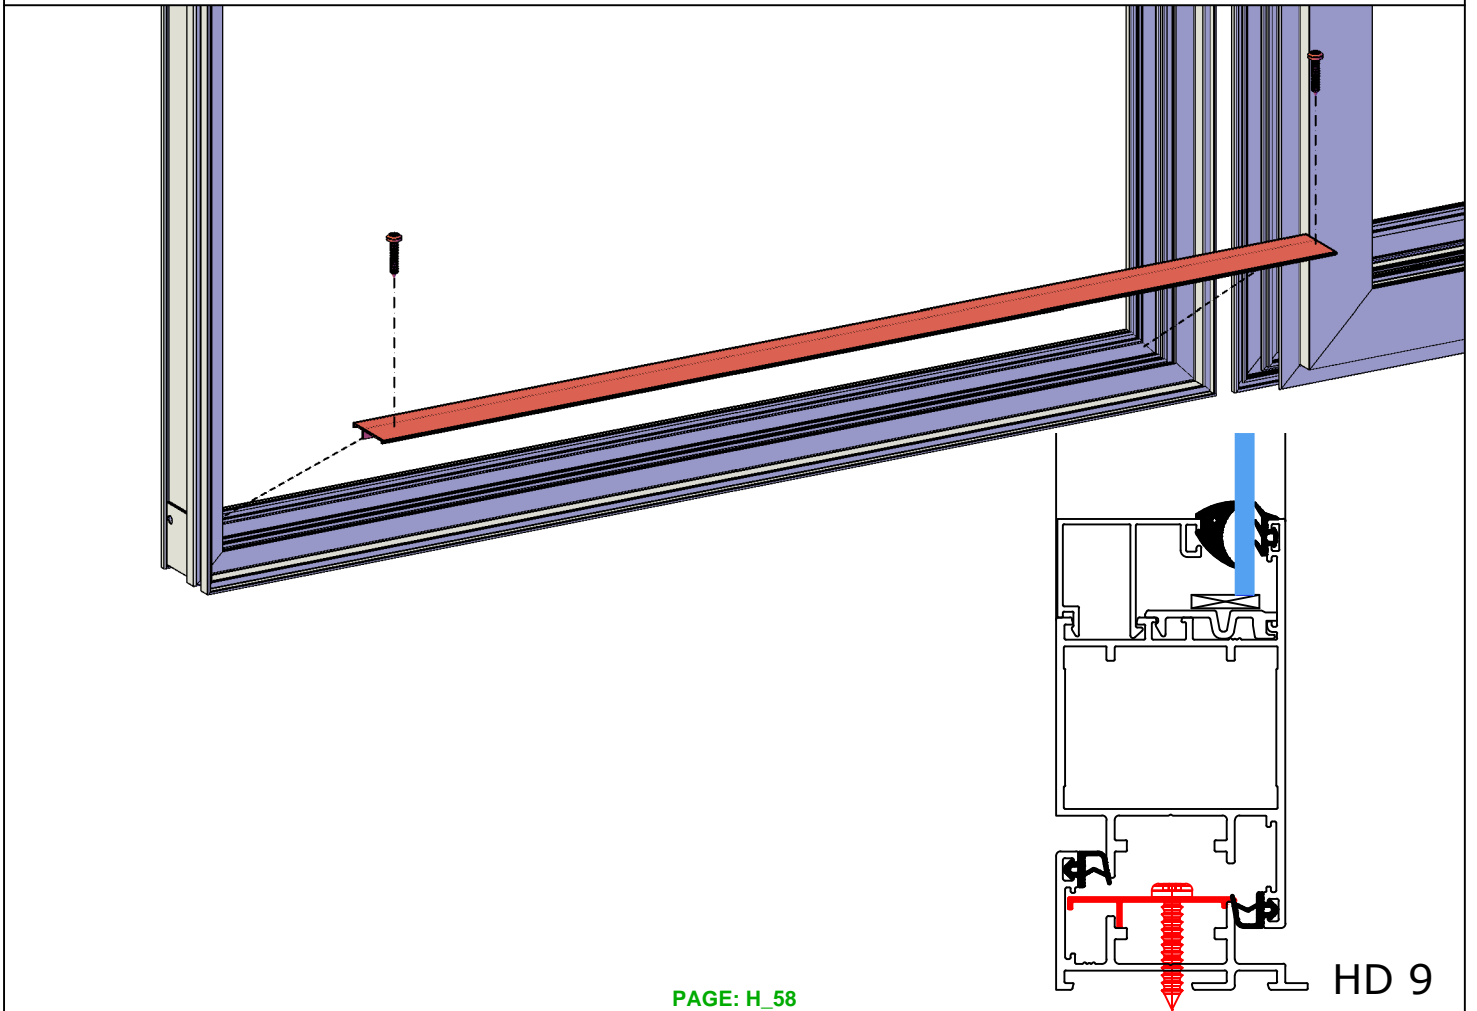

4

FLV

SW

HD

HD 1

	ITEM	PC.	L
	L 40X40	4 PC	36 MM
	PRO6280	2 PC	703 MM
	PRO6280	2 PC	1.441 MM
	PRO6280	2 PC	1.930 MM
	4,2 x 13	8 PC	

HD 7

HD 8