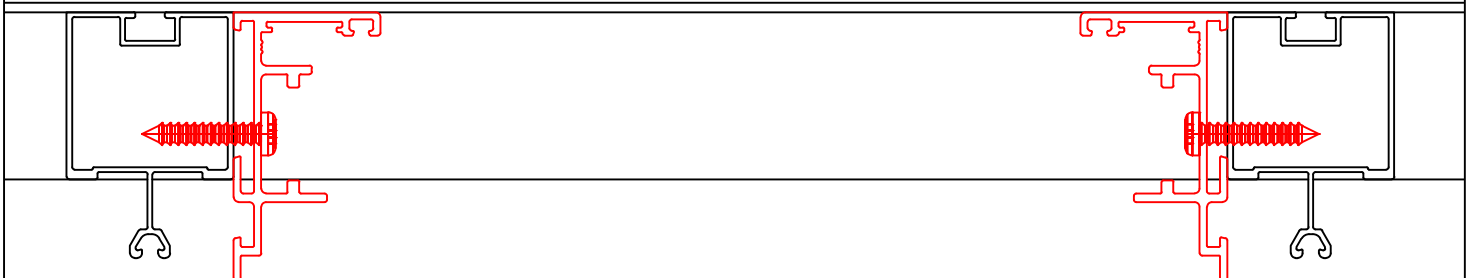

4

FLV

SW

HD

HD 1

	ITEM	PC.	L
	L 40X40	4 PC	36 MM
	PRO6280	2 PC	703 MM
	PRO6280	2 PC	1.441 MM
	PRO6280	2 PC	1.930 MM
	4,2 x 13	8 PC	

HD 7

HD 8

OPTION: STAGING TAB2

TAB2

OPTION: STAGING TAB5

TAB5

OPTION: SHELF SH

STANDARD

ALTERNATIVE

SH