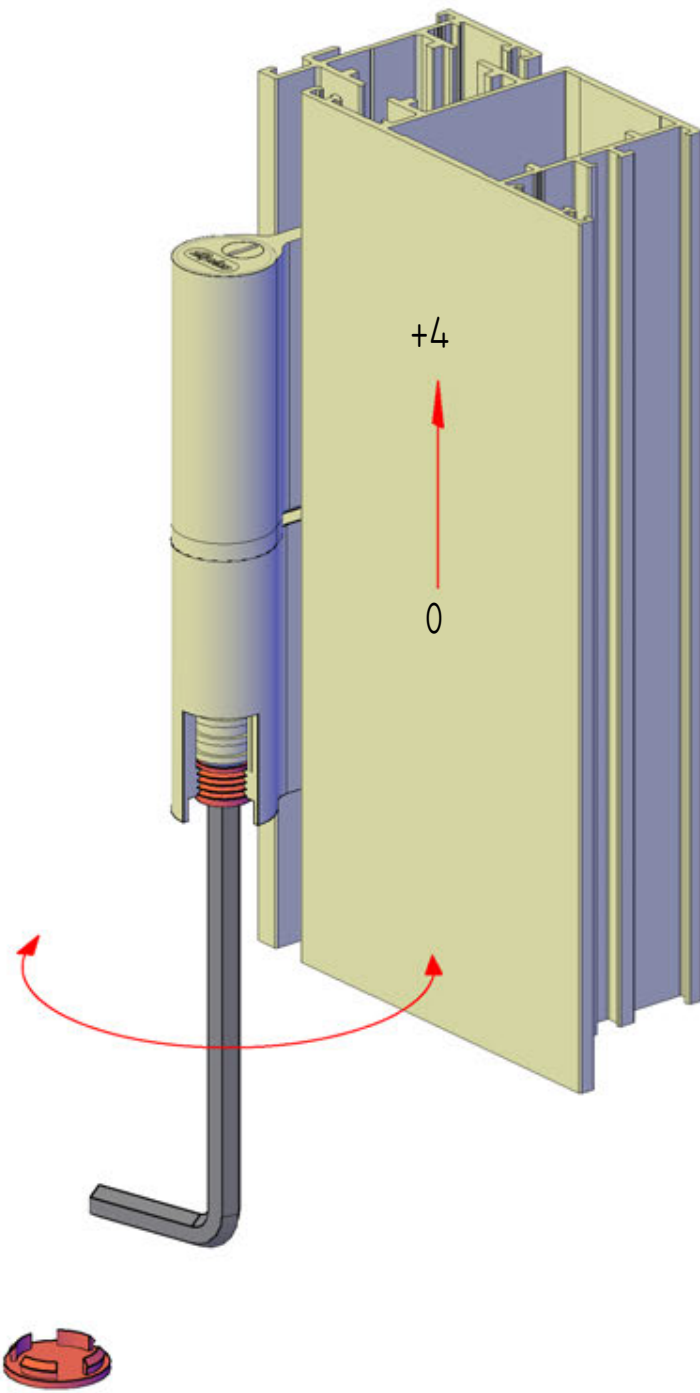

4

FLV

SW

HD

HD 1

	ITEM	PC.	L
	L 40X40	4 PC	36 MM
	PRO6280	2 PC	703 MM
	PRO6280	2 PC	1.441 MM
	PRO6280	2 PC	1.930 MM
	4,2 x 13	8 PC	

HD 7

HD 8

OPTION: STAGING TAB2

TAB2

OPTION: STAGING TAB5

TAB5

OPTION: SHELF SH

STANDARD

ALTERNATIVE

SH