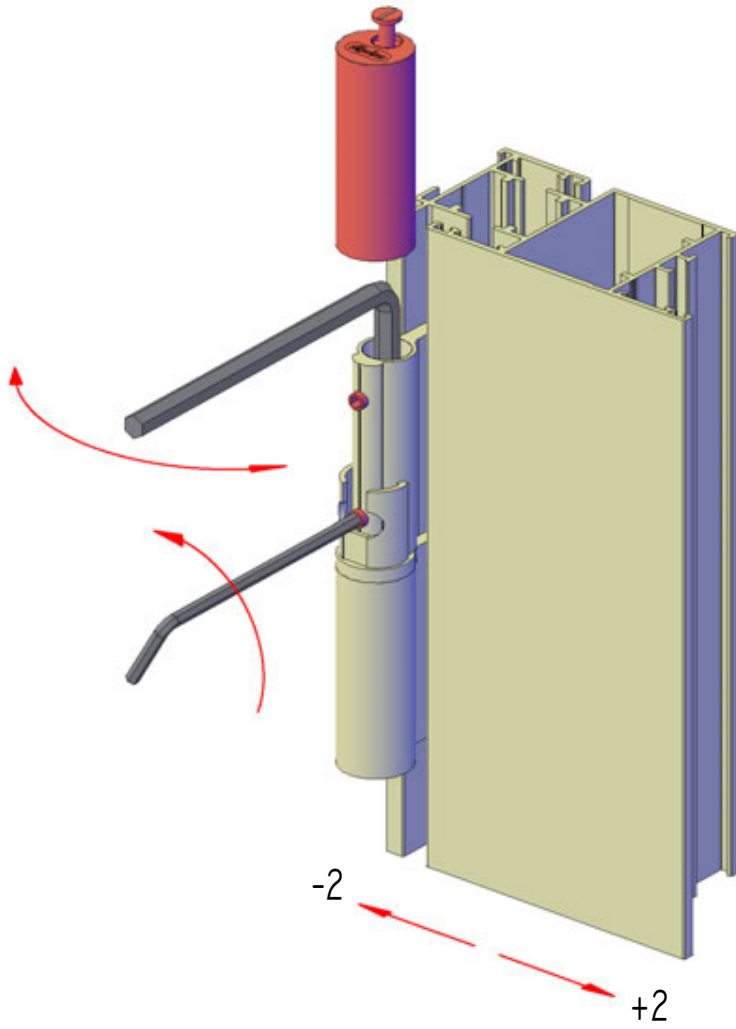

4

FLV

SW

HD

HD 1

	ITEM	PC.	L
	L 40X40	4 PC	36 MM
	PRO6280	2 PC	703 MM
	PRO6280	2 PC	1.441 MM
	PRO6280	2 PC	1.930 MM
	4,2 x 13	8 PC	

HD 7

HD 8

OPTION: STAGING TAB2

TAB2

OPTION: STAGING TAB5

TAB5

OPTION: SHELF SH

STANDARD

ALTERNATIVE

SH