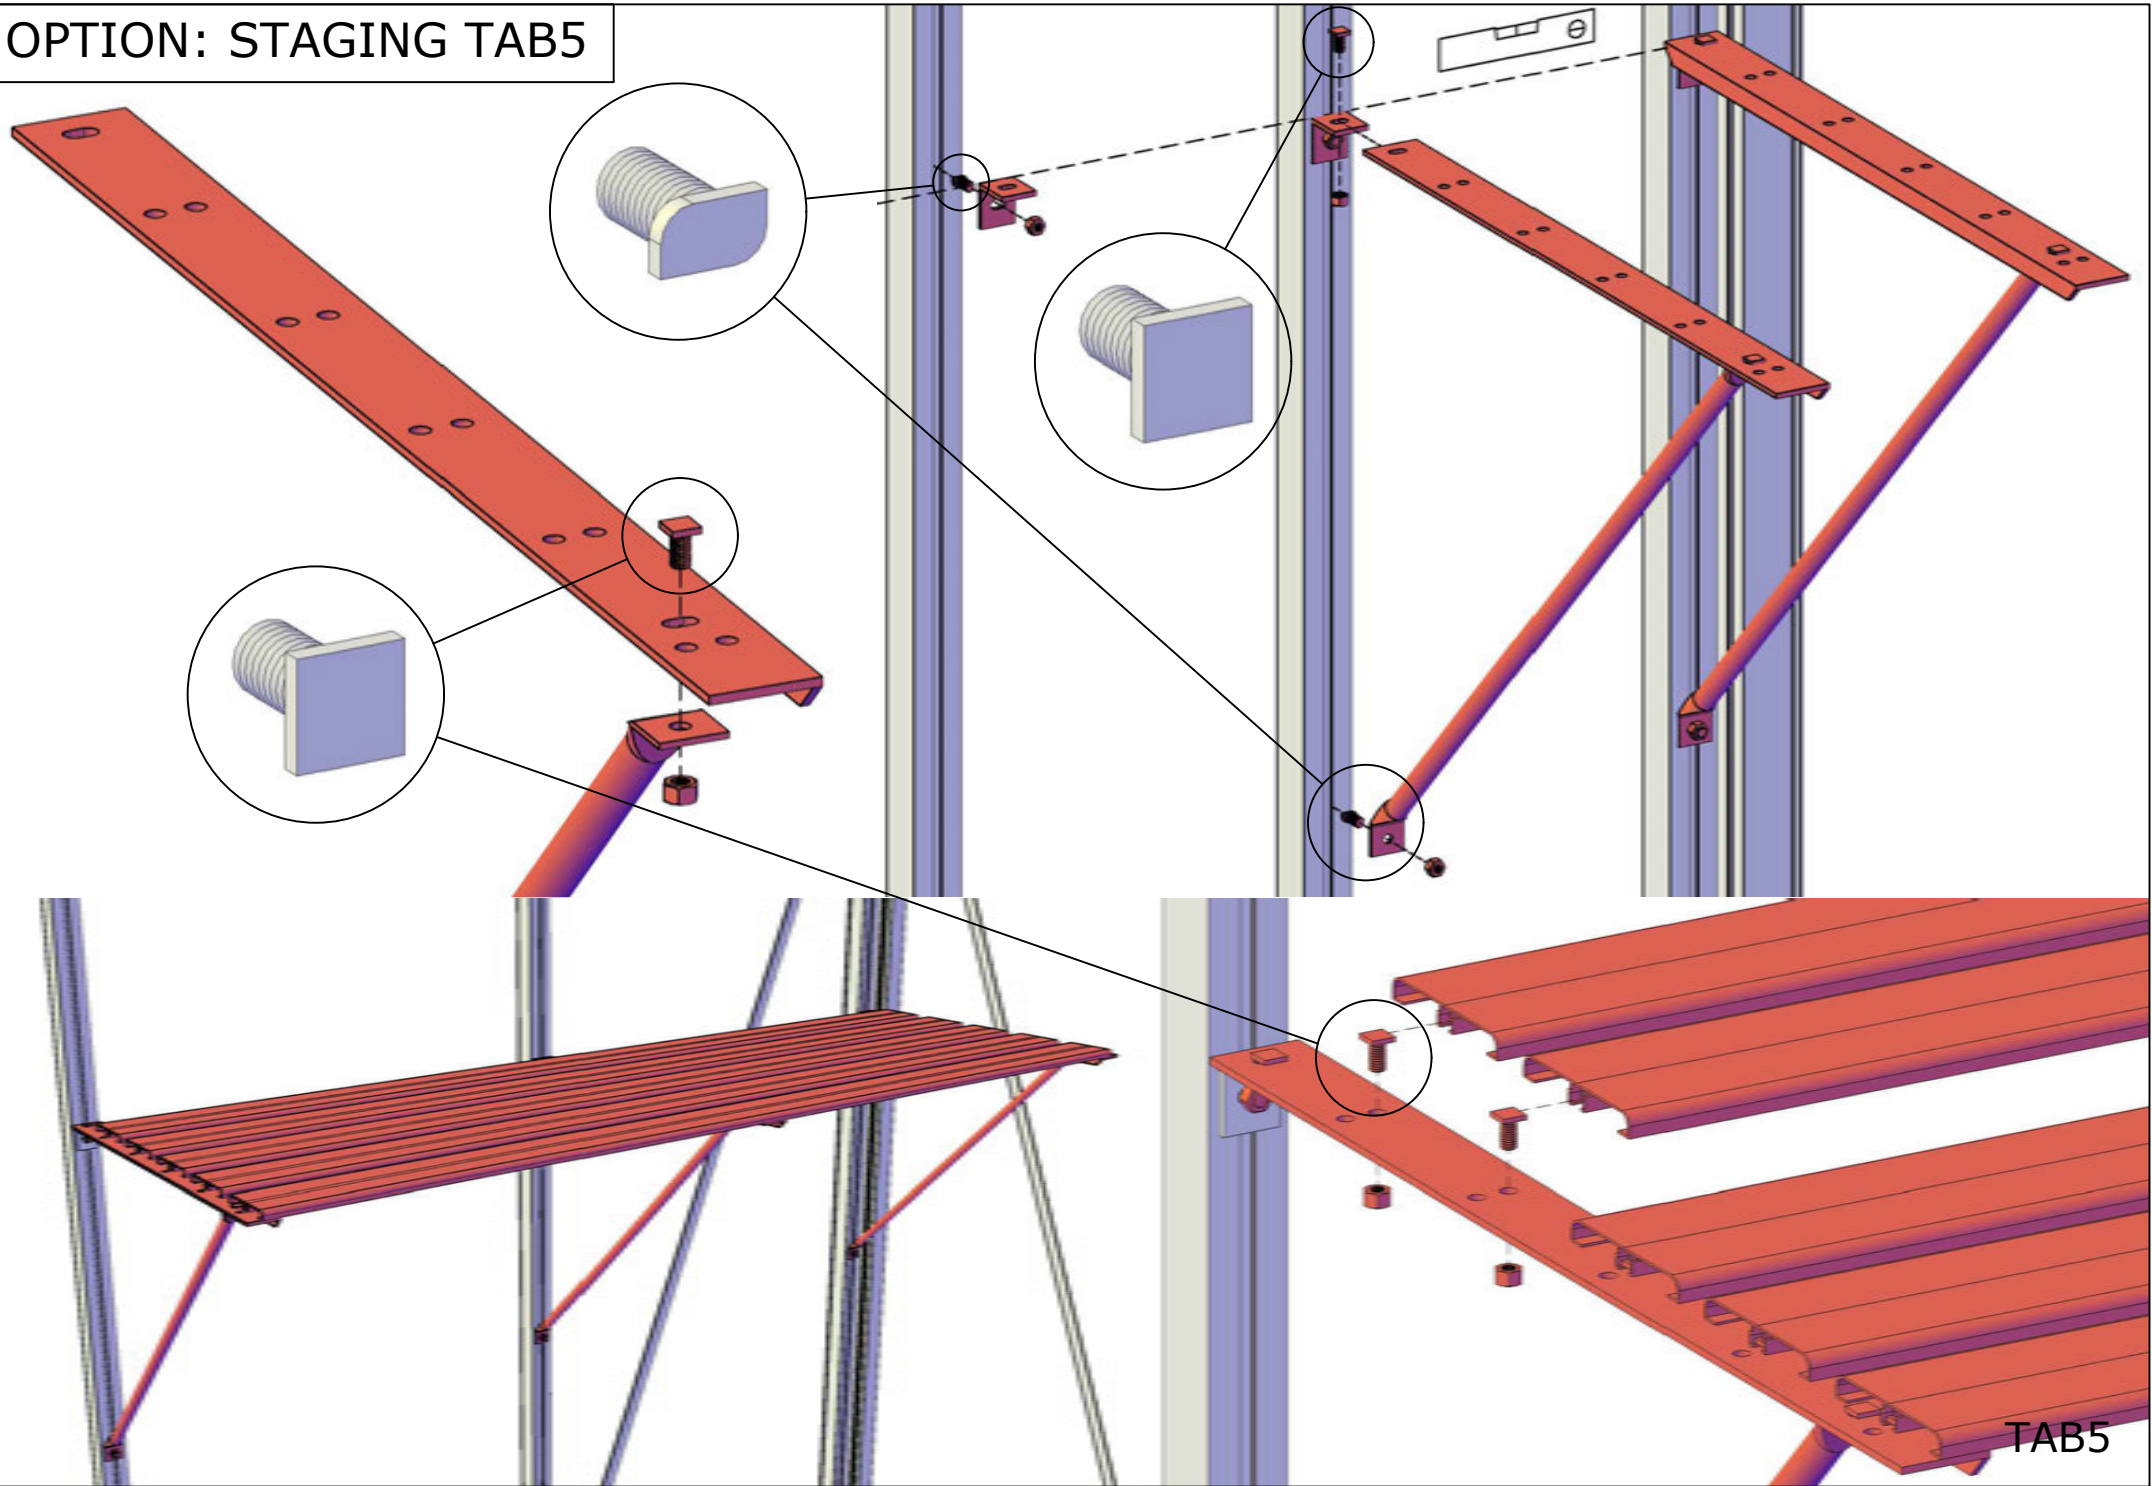

4

FLV

SW

HD

HD 1

	ITEM	PC.	L
	L 40X40	4 PC	36 MM
	PRO6280	2 PC	703 MM
	PRO6280	2 PC	1.441 MM
	PRO6280	2 PC	1.930 MM
	4,2 x 13	8 PC	

HD 7

HD 8

OPTION: STAGING TAB2

TAB2

OPTION: STAGING TAB5

TAB5

OPTION: SHELF SH

STANDARD

ALTERNATIVE

SH