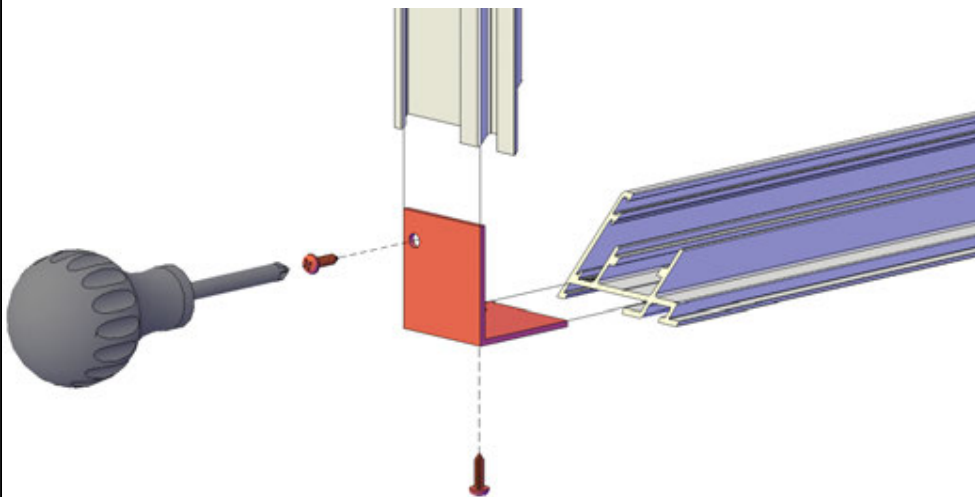

4

FLV

SW

HD

HD 1

	ITEM	PC.	L
	L 40X40	4 PC	36 MM
	PRO6280	2 PC	703 MM
	PRO6280	2 PC	1.441 MM
	PRO6280	2 PC	1.930 MM
	4,2 x 13	8 PC	

HD 7

HD 8

OPTION: STAGING TAB2

TAB2

OPTION: STAGING TAB5

TAB5

OPTION: SHELF SH

STANDARD

ALTERNATIVE

SH