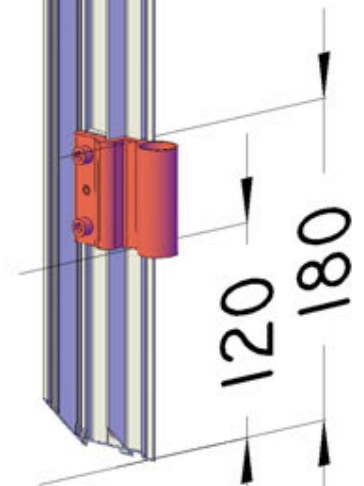

4

FLV

SW

HD

HD 1

	ITEM	PC.	L
	L 40X40	4 PC	36 MM
	PRO6280	2 PC	703 MM
	PRO6280	2 PC	1.441 MM
	PRO6280	2 PC	1.930 MM
	4,2 x 13	8 PC	

HD 7

HD 8