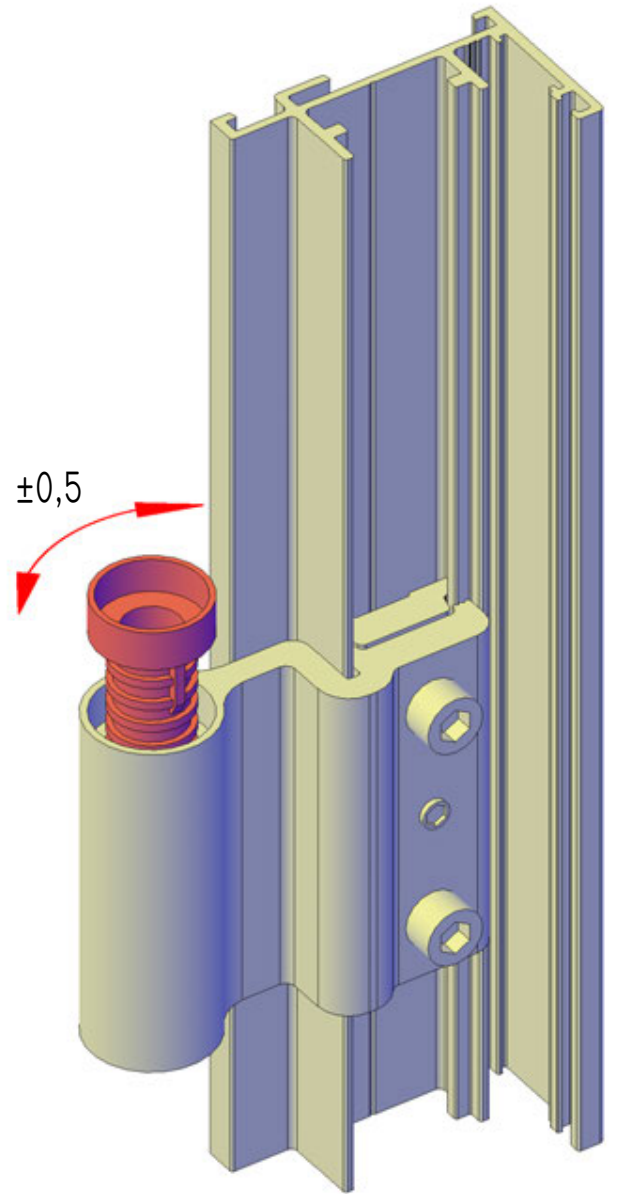

4

FLV

SW

HD

HD 1

	ITEM	PC.	L
	L 40X40	4 PC	36 MM
	PRO6280	2 PC	703 MM
	PRO6280	2 PC	1.441 MM
	PRO6280	2 PC	1.930 MM
	4,2 x 13	8 PC	

HD 7

HD 8

OPTION: STAGING TAB2

TAB2

OPTION: STAGING TAB5

TAB5

OPTION: SHELF SH

STANDARD

ALTERNATIVE

SH