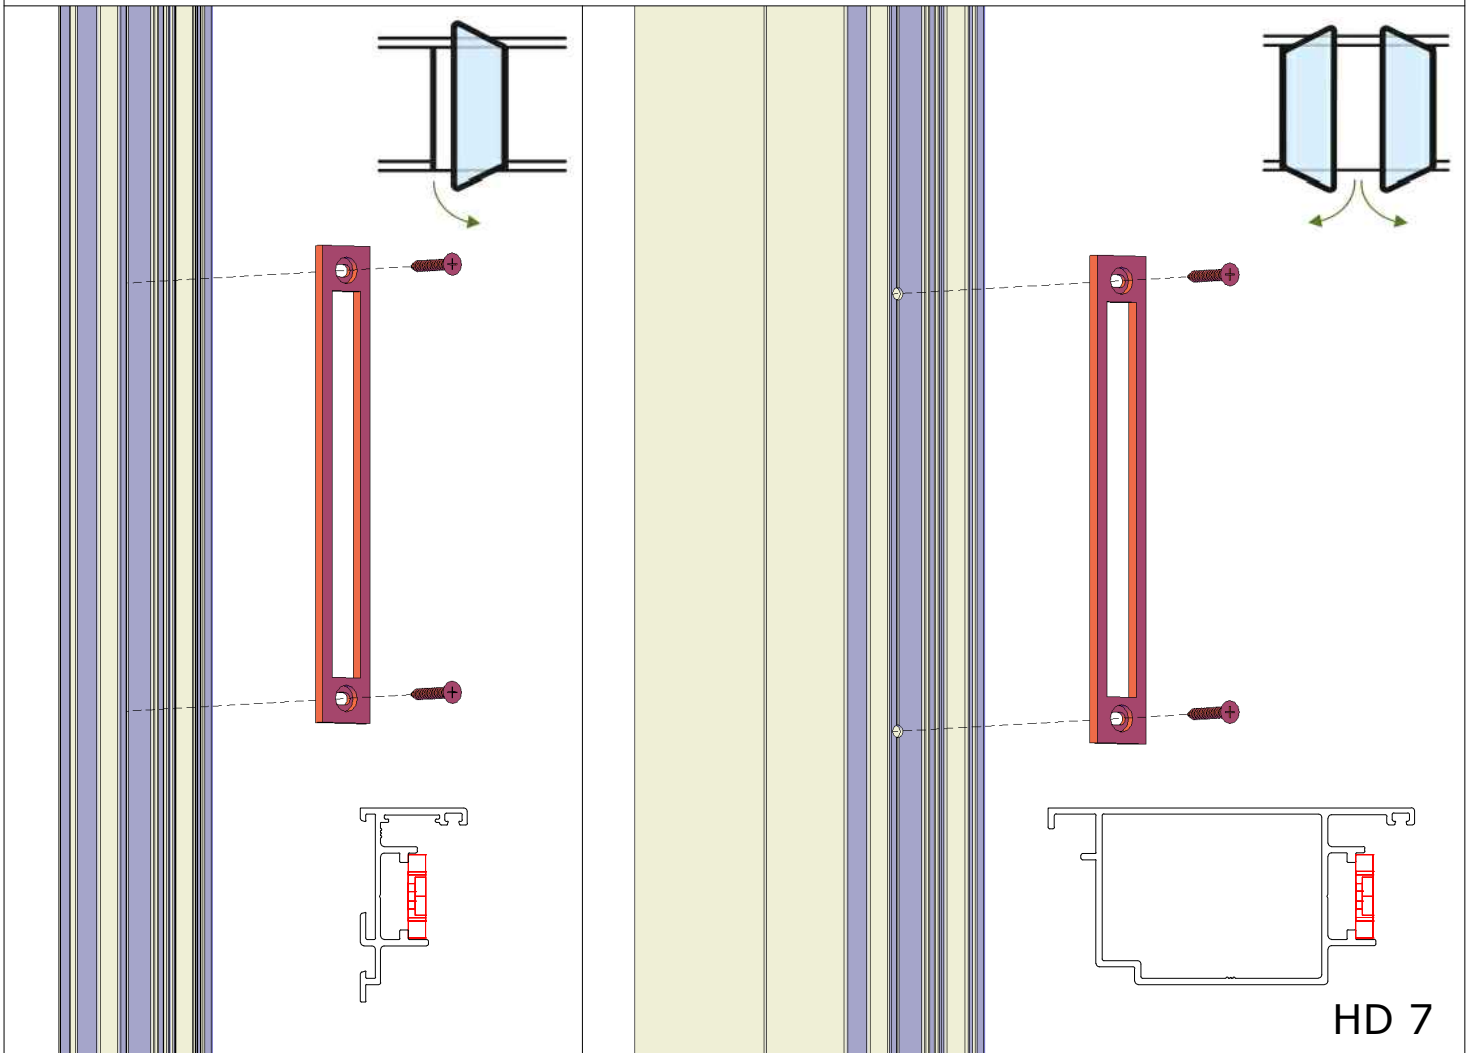

4

FLV

SW

HD

HD 1

	ITEM	PC.	L
	L 40X40	4 PC	36 MM
	PRO6280	2 PC	703 MM
	PRO6280	2 PC	1.441 MM
	PRO6280	2 PC	1.930 MM
	4,2 x 13	8 PC	

HD 7

HD 8

OPTION: STAGING TAB2

TAB2

OPTION: STAGING TAB5

TAB5

OPTION: SHELF SH

STANDARD

ALTERNATIVE

SH