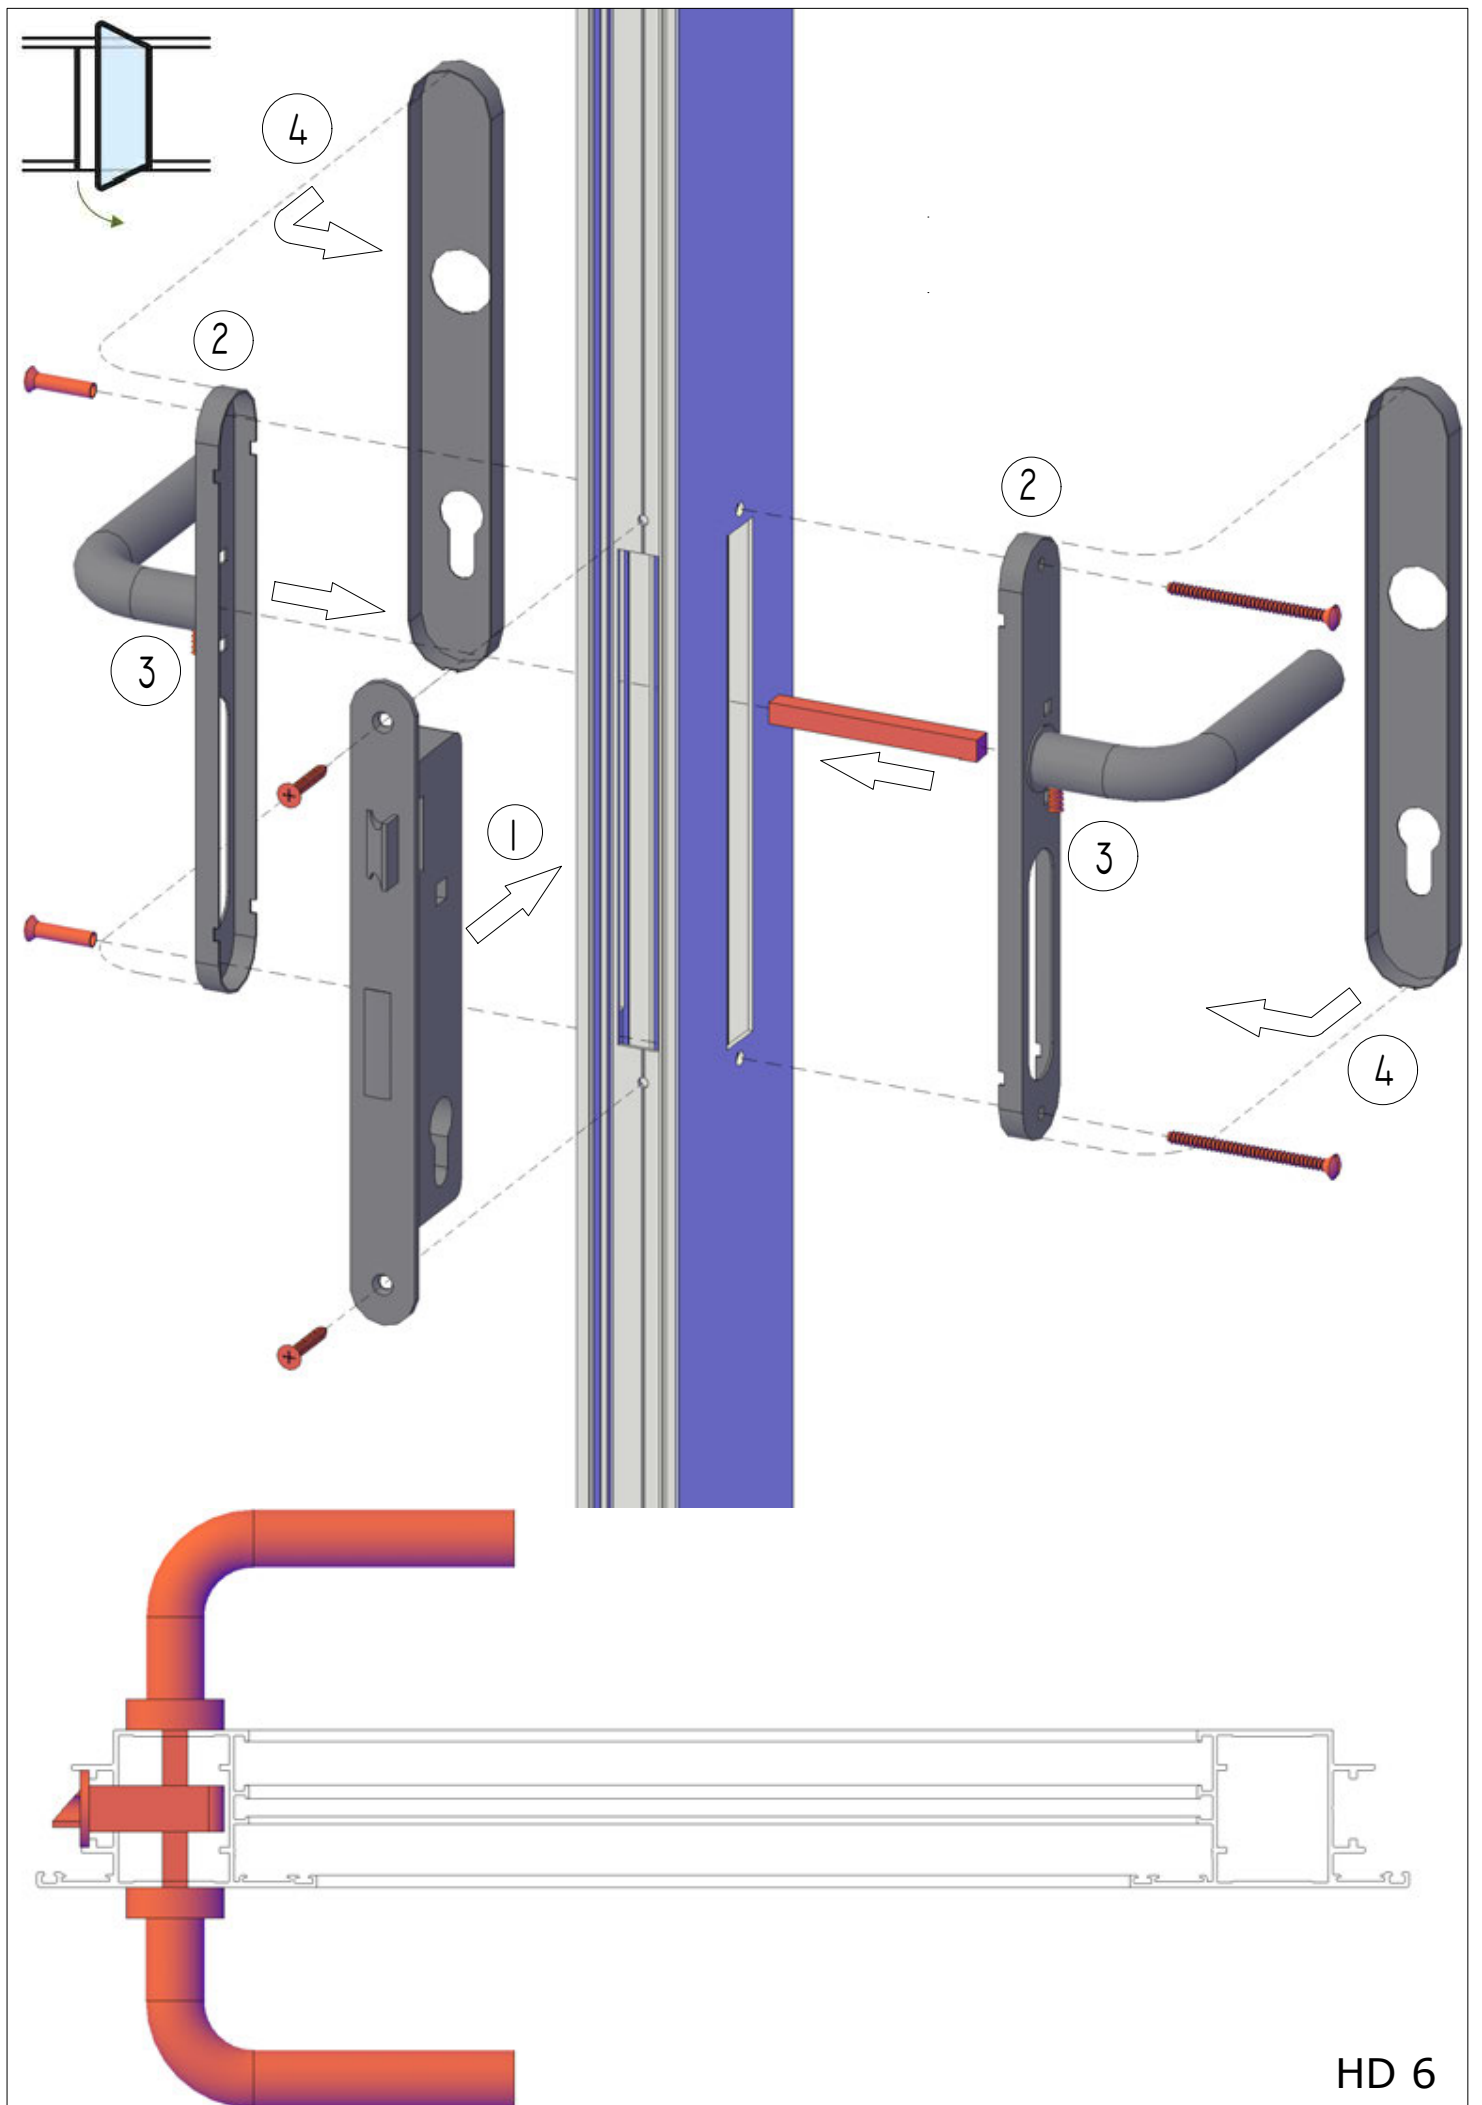

4

FLV

SW

HD

HD 1

	ITEM	PC.	L
	L 40X40	4 PC	36 MM
	PRO6280	2 PC	703 MM
	PRO6280	2 PC	1.441 MM
	PRO6280	2 PC	1.930 MM
	4,2 x 13	8 PC	

HD 7

HD 8