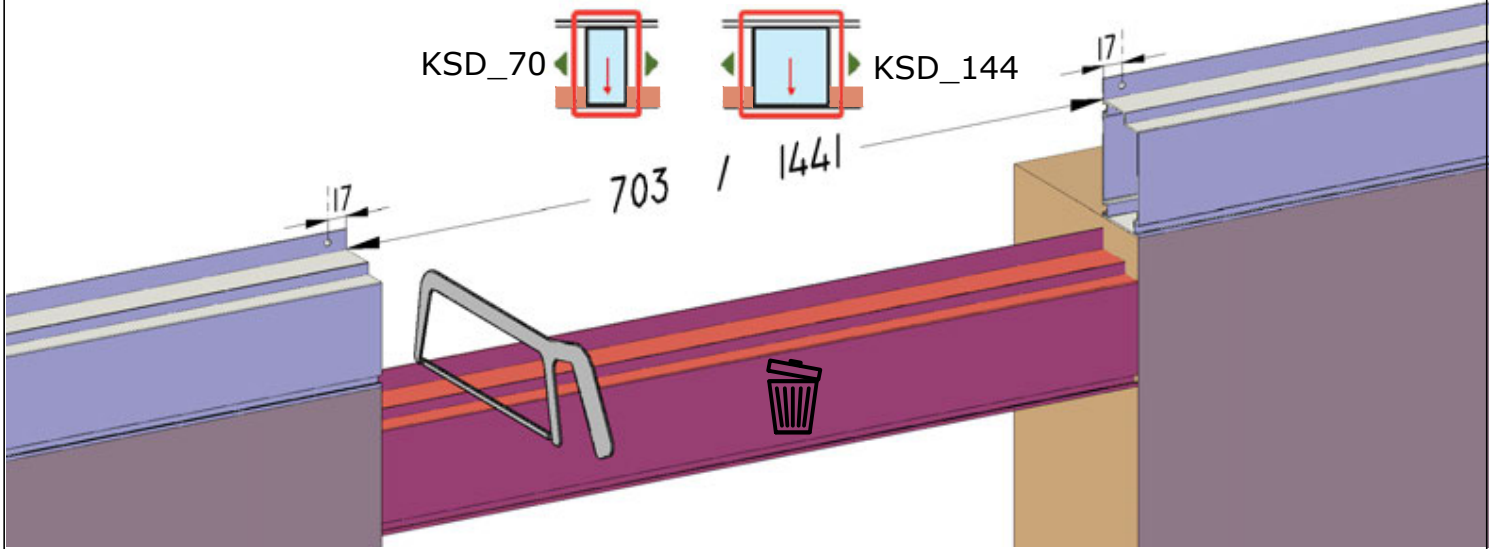

SD_MUR

KSD_70   KSD_144