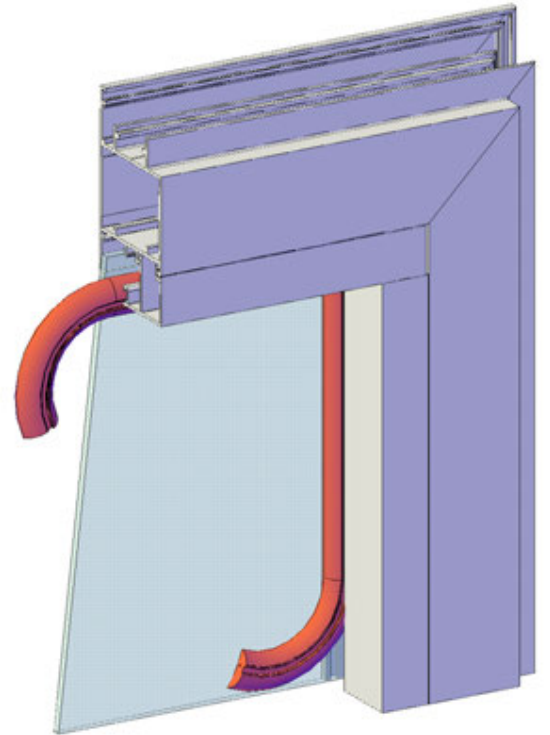

4

FLV

SW

HD

HD 1

	ITEM	PC.	L
	L 40X40	4 PC	36 MM
	PRO6280	2 PC	703 MM
	PRO6280	2 PC	1.441 MM
	PRO6280	2 PC	1.930 MM
	4,2 x 13	8 PC	

HD 7

HD 8

OPTION: STAGING TAB2

TAB2

OPTION: STAGING TAB5

TAB5

OPTION: SHELF SH

STANDARD

ALTERNATIVE

SH