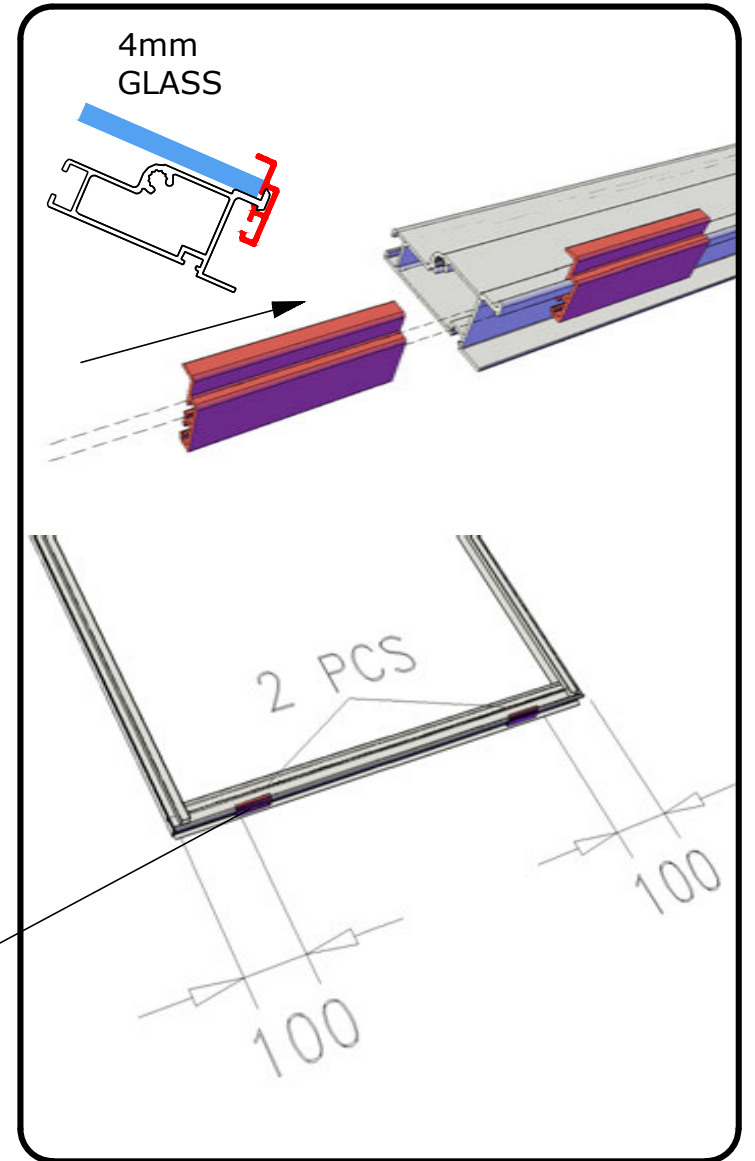

4

FLV

SW

HD

HD 1

	ITEM	PC.	L
	L 40X40	4 PC	36 MM
	PRO6280	2 PC	703 MM
	PRO6280	2 PC	1.441 MM
	PRO6280	2 PC	1.930 MM
	4,2 x 13	8 PC	

HD 7

HD 8