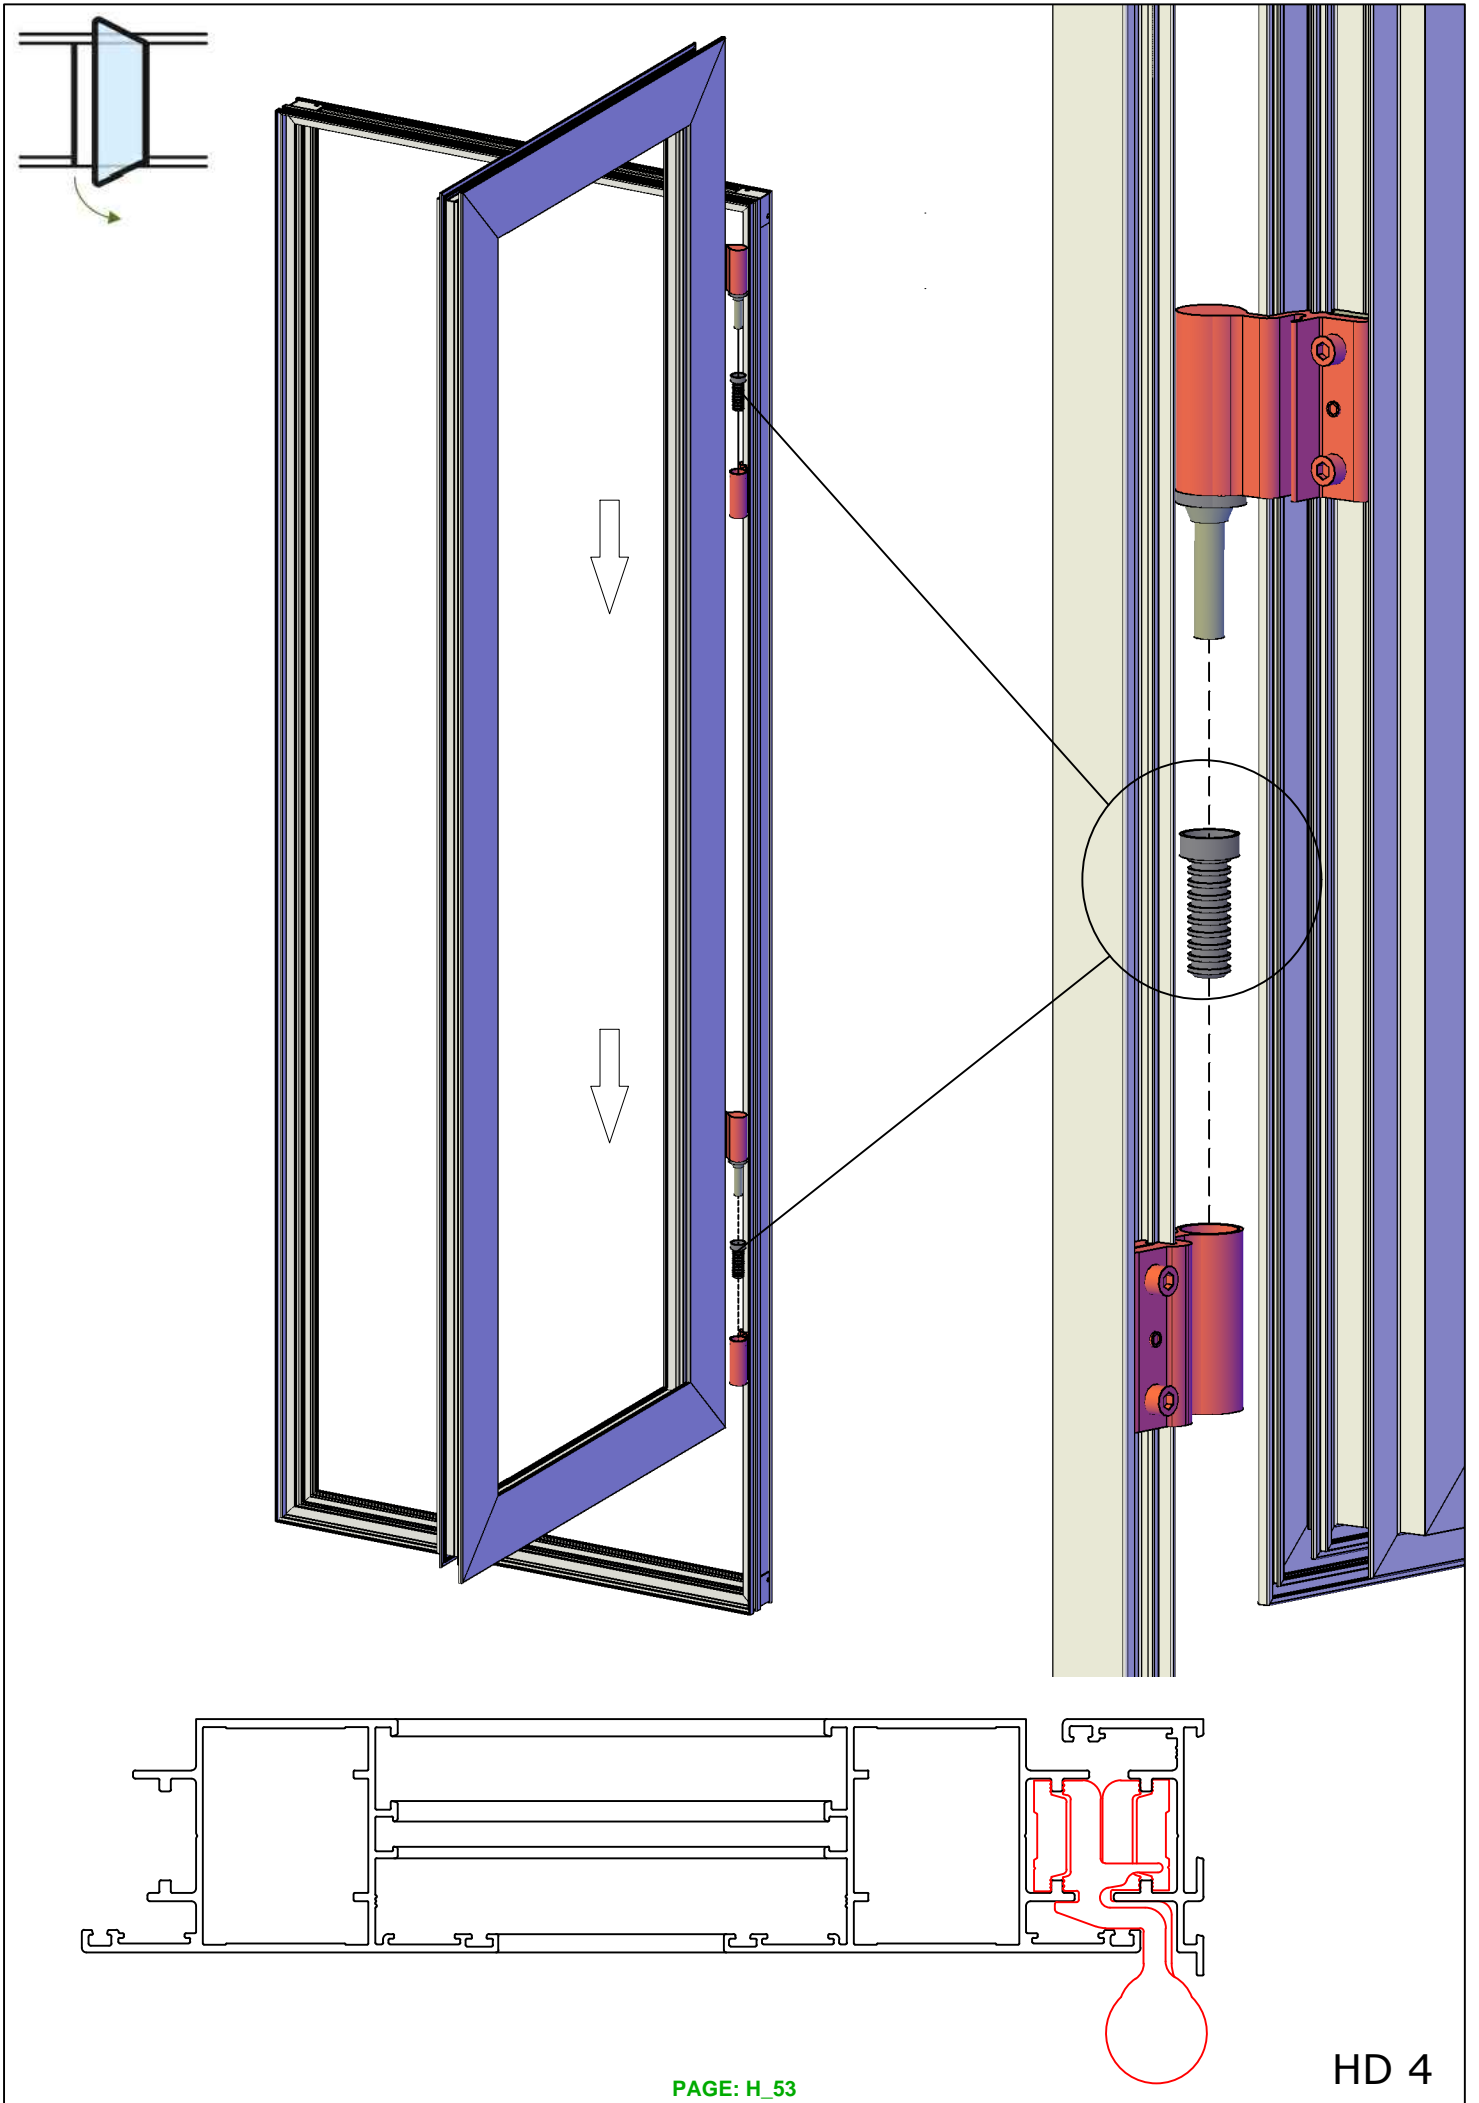

4

FLV

SW

HD

HD 1

	ITEM	PC.	L
	L 40X40	4 PC	36 MM
	PRO6280	2 PC	703 MM
	PRO6280	2 PC	1.441 MM
	PRO6280	2 PC	1.930 MM
	4,2 x 13	8 PC	

HD 7

HD 8

OPTION: STAGING TAB2

TAB2

OPTION: STAGING TAB5

TAB5

OPTION: SHELF SH

STANDARD

ALTERNATIVE

SH