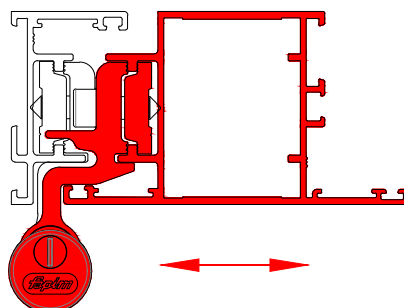

4

FLV

SW

HD

HD 1

	ITEM	PC.	L
	L 40X40	4 PC	36 MM
	PRO6280	2 PC	703 MM
	PRO6280	2 PC	1.441 MM
	PRO6280	2 PC	1.930 MM
	4,2 x 13	8 PC	

HD 7

HD 8

OPTION: STAGING TAB2

TAB2

OPTION: STAGING TAB5

TAB5

OPTION: SHELF SH

STANDARD

ALTERNATIVE

SH