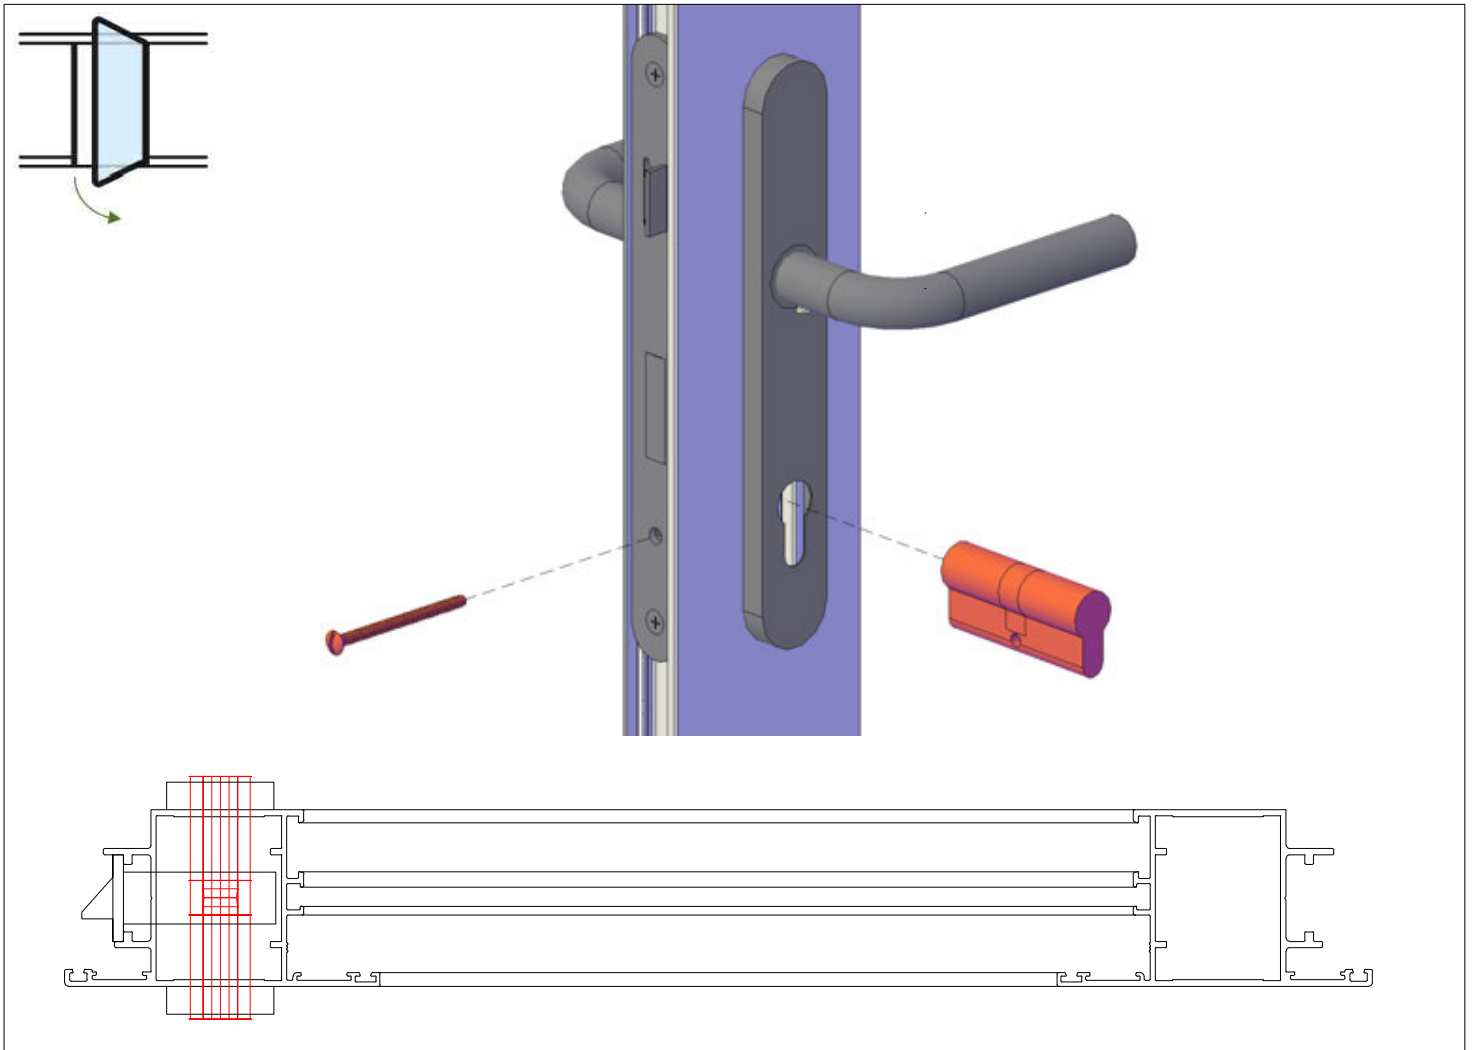

4

FLV

SW

HD

HD 1

	ITEM	PC.	L
	L 40X40	4 PC	36 MM
	PRO6280	2 PC	703 MM
	PRO6280	2 PC	1.441 MM
	PRO6280	2 PC	1.930 MM
	4,2 x 13	8 PC	

HD 7

HD 8