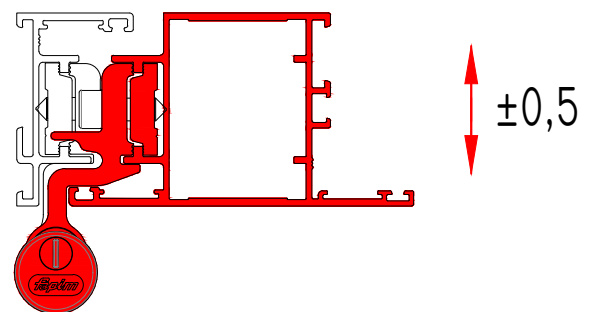

4

FLV

SW

HD

HD 1

	ITEM	PC.	L
	L 40X40	4 PC	36 MM
	PRO6280	2 PC	703 MM
	PRO6280	2 PC	1.441 MM
	PRO6280	2 PC	1.930 MM
	4,2 x 13	8 PC	

HD 7

HD 8

OPTION: STAGING TAB2

TAB2

OPTION: STAGING TAB5

TAB5

OPTION: SHELF SH

STANDARD

ALTERNATIVE

SH