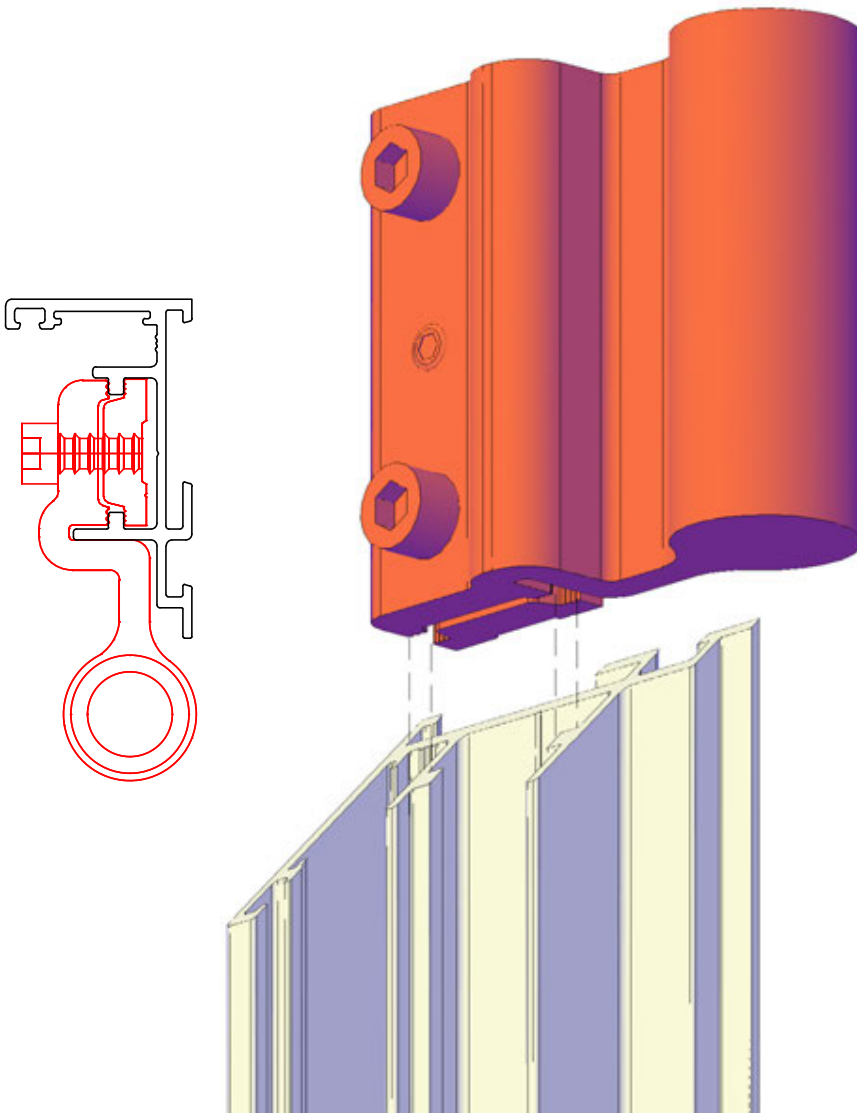

4

FLV

SW

HD

HD 1

	ITEM	PC.	L
	L 40X40	4 PC	36 MM
	PRO6280	2 PC	703 MM
	PRO6280	2 PC	1.441 MM
	PRO6280	2 PC	1.930 MM
	4,2 x 13	8 PC	

HD 7

HD 8

OPTION: STAGING TAB2

TAB2

OPTION: STAGING TAB5

TAB5

OPTION: SHELF SH

STANDARD

ALTERNATIVE

SH