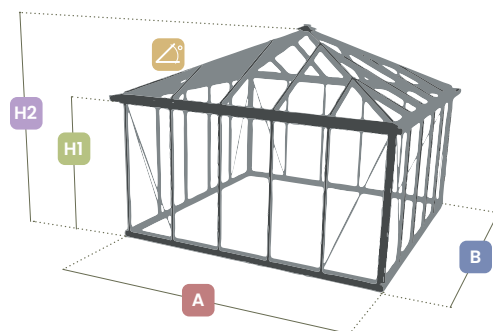

ACTION MODEL

Pyramide

Dit sierlijk prieel komt perfect tot z'n recht in een ruime tuin

Door de hoge zijwanden van 204 cm en rechthoekige vorm ontstaat er een effectief gebruiksooppervlak. De mogelijkheden zijn bijna onbeperkt. Van een mooi atelier tot yogaruimte en van kweekruimte tot tweede huiskamer.

Ce gracieux gazébo est parfait pour un jardin spacieux

Ses parois latérales hautes de 204 cm et sa forme rectangulaire créent une surface utile efficace. Les possibilités sont presque illimitées - d'un bel atelier à une salle de yoga, d'un espace de culture à un second salon, une porte coulissante et une fenêtre à lamelles.

kleuren
couleurs