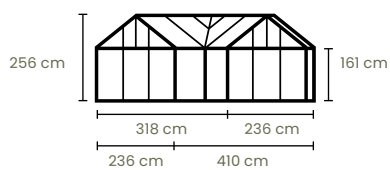

Eos Junior

J23 - 7,3 m² - 15,22 m³

J24 - 9,1 m² - 18,85 m³

J25 - 10,8 m² - 22,47 m³

Eos Junior Mur

J23 - 7,3 m² - 18,15 m³

J24 - 9,1 m² - 22,47 m³

J25 - 10,8 m² - 26,79 m³

Eos Junior T

JT - 11,4 m² - 26,59 m³

Eos Junior T Mur

JT - 11,4 m² - 31,14 m³

Pyramide

P33 - 9,6 m² - 23,52 m³

P44 - 14,7 m² - 37,35 m³

Helios Urban