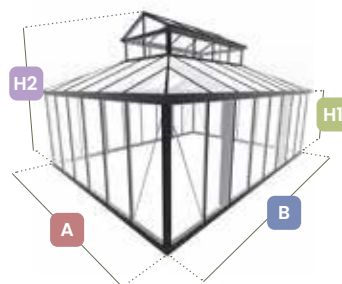

standaard kleuren
couleurs standard

A

458 cm

B

458 - 900 cm

H1

204 / 328 cm

H2

267 / 370 cm

25°