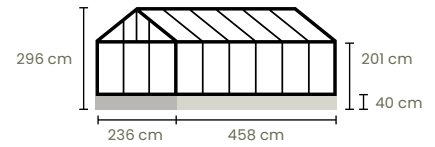

Eos Junior

J23 - 7,3 m² - 15,22 m³

J24 - 9,1 m² - 18,85 m³

J25 - 10,8 m² - 22,47 m³

Eos Junior Mur

J23 - 7,3 m² - 18,15 m³

J24 - 9,1 m² - 22,47 m³

J25 - 10,8 m² - 26,79 m³

Eos Junior T

JT - 11,4 m² - 26,59 m³

Eos Junior T Mur

JT - 11,4 m² - 31,14 m³

Pyramide

P33 - 9,6 m² - 23,52 m³

P44 - 14,7 m² - 37,35 m³

Helios Urban