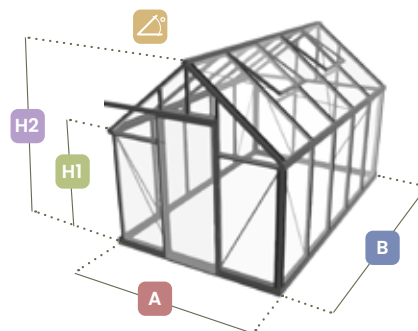

ACTION MODEL

Eos Junior

Charmante tuinkas/serre met steile daklijn en (optioneel) een Victoriaanse nok

De goothoogte van 161 cm maakt dat je overal in de kas rechtop kunt staan. Zo benut je de ruimte optimaal. Inclusief schuifdeur en lamellen-raam.

Serre charmante caractérisée par une ligne de toit raide et (en option) un faitage de style victorien

À vous de la compléter avec un lit de semis, une table de culture et une étagère. Pratique... et un régal pour les yeux ! Comprend une porte coulissante dans la façade avant et lucarnes.