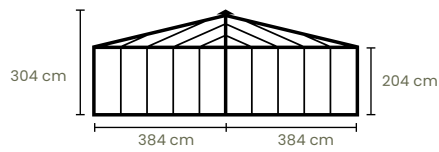

Eos Junior T

JT - 11,4 m² - 26,59 m³

Eos Junior T Mur

JT - 11,4 m² - 31,14 m³

Pyramide

P33 - 9,6 m² - 23,52 m³

P44 - 14,7 m² - 37,35 m³

Helios Urban