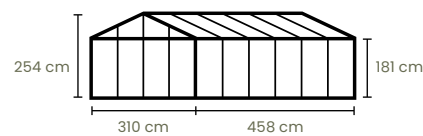

S34 - 14,2 m² - 30,78 m³