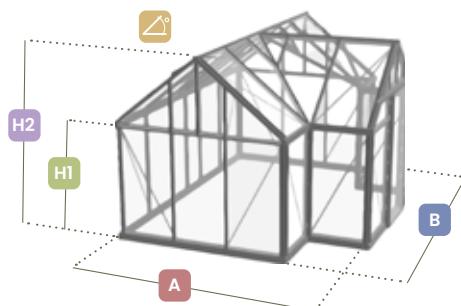

ACTION MODEL

Eos Junior T

Deze stijlvolle tuinkamer met uitsprong laat het hart van de tuinliefhebber sneller kloppen

Met een oppervlakte van ruim 11 vierkante meter kun je mooie planten en/of kweekbakken kwijt én is er genoeg ruimte voor een lounge-plek. Dubbel plezier dus! Compleet met schuifdeur, twee dakramen.

Cette serre élégante fait battre le cœur de tout jardinier plus fort

Avec une surface de plus de 11 m², vous pouvez y mettre vos jolies plantes et/ou vos bacs de culture, et il y aura encore suffisamment d'espace pour un coin salon. Pour deux fois plus de plaisir! Inclut une porte coulissante et deux lucarnes.

kleuren
couleurs