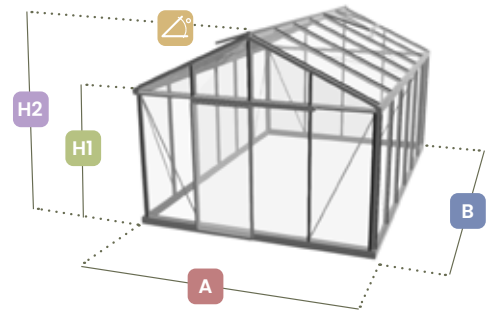

kleuren
couleurs

	A x B	m ²	H1	H2			
S23	236 cm x 310 cm	7,3 m ²	181 cm	240 cm	25°	1	1
S24	236 cm x 458 cm	10,8 m ²	181 cm	240 cm	25°	1	2
S34	310 cm x 458 cm	14,2 m ²	181 cm	254 cm	25°	1	2
S36	310 cm x 605 cm	18,8 m ²	181 cm	254 cm	25°	1	3

S23

S23

S36

S23

ACTION MODEL

Helios Master

Ons topmodel" tuinkas/serre voor elke toepassing

Met een unieke goothoogte van maar liefst 201 cm is deze ook ideaal voor klimplanten. In vijf maten verkrijgbaar. Inclusief schuifdeur op vrij te kiezen plaats, een ruim aantal dakramen en een lamellen-zijraam.

La serre qui convient à toutes les applications: jardinage, détente, bureau ou atelier.

Avec sa hauteur de gouttière unique de pas moins de 201 cm, elle est également parfaite pour les plantes grimpantes. Disponible en cinq tailles. Comprend une porte coulissante (emplacement libre au choix), un grand nombre de lucarnes et une fenêtre latérale à lamelles.