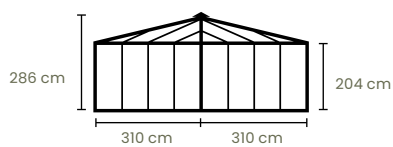

Eos Junior

J23 - 7,3 m² - 15,22 m³

J24 - 9,1 m² - 18,85 m³

J25 - 10,8 m² - 22,47 m³

Eos Junior Mur

J23 - 7,3 m² - 18,15 m³

J24 - 9,1 m² - 22,47 m³

J25 - 10,8 m² - 26,79 m³

Eos Junior T

JT - 11,4 m² - 26,59 m³

Eos Junior T Mur

JT - 11,4 m² - 31,14 m³

Pyramide

P33 - 9,6 m² - 23,52 m³

P44 - 14,7 m² - 37,35 m³

Helios Urban