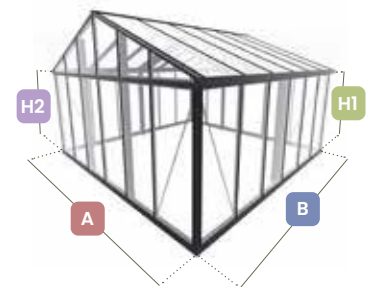

Ce modèle porte bien son nom

Avec ses dimensions jusqu'à 6 mètres de large et 18 mètres de long, vous surpasserez tout et tout le monde. Le Gigant laissera une impression inoubliable et ne vous donnera aucune raison de reporter cette grande fête dans le jardin dont vous rêvez déjà depuis longtemps.

standaard kleuren
couleurs standard

A	B	H1	H2	∠
384 cm	458 - 1800 cm	204 cm	286 cm	22°
458 cm	458 - 1800 cm	204 cm	300 cm	22°
532 cm	458 - 1800 cm	204 cm	315 cm	22°
605 cm	458 - 1800 cm	204 cm	331 cm	22°