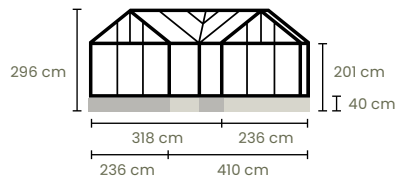

Eos Junior

J23 - 7,3 m² - 15,22 m³

J24 - 9,1 m² - 18,85 m³

J25 - 10,8 m² - 22,47 m³

Eos Junior Mur

J23 - 7,3 m² - 18,15 m³

J24 - 9,1 m² - 22,47 m³

J25 - 10,8 m² - 26,79 m³

Eos Junior T

JT - 11,4 m² - 26,59 m³

Eos Junior T Mur

JT - 11,4 m² - 31,14 m³

Pyramide

P33 - 9,6 m² - 23,52 m³

P44 - 14,7 m² - 37,35 m³

Helios Urban