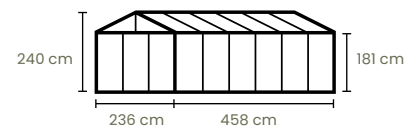

S24 - 10,8 m² - 22,69 m³