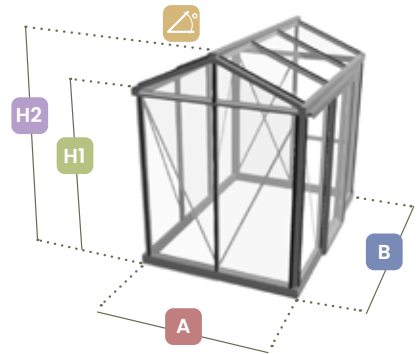

ACTION MODEL

Helios Urban

Compact en toch veel ruimte ideaal voor jouw stadstuin

De goothoogte van 181 cm maakt dat je overal in de kas rechtop kunt staan. Zo benut je de ruimte optimaal. Inclusief schuifdeur en lamellen-raam.

Compacte mais plus spacieuse que vous imaginez

La hauteur de la gouttière de 181 cm vous permet de vous tenir debout partout dans la serre. Vous pouvez ainsi utiliser l'espace de manière optimale. Comprend une porte coulissante et une fenêtre à lamelles.

kleuren
couleurs