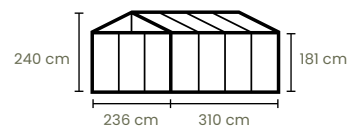

S23 - 7,3 m² - 15,37 m³