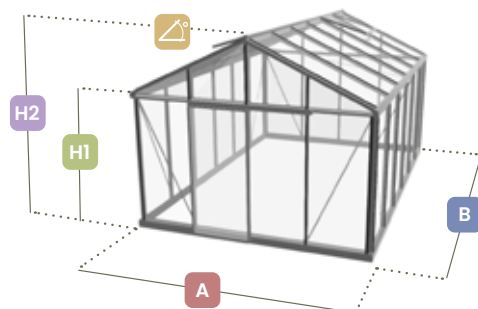

ACTION MODEL

Helios Senior

Compleet, praktisch en in vier maten verkrijgbaar, een populair model in elke moestuin

Kies voor kweken, loungen of beide. De goothoogte bedraagt 181 cm waardoor dit een klassieker is. Inclusief schuifdeur en dakramen.

Complète, pratique et disponible en quatre tailles

Espace de culture, espace salon ou les deux, à vous de choisir! La hauteur de la gouttière est de 181 cm, ce qui en fait un classique. Comprend une porte coulissante et des lucarnes.

kleuren
couleurs