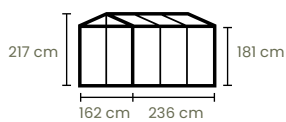

Eos Junior

J23 - 7,3 m² - 15,22 m³

J24 - 9,1 m² - 18,85 m³

J25 - 10,8 m² - 22,47 m³

Eos Junior Mur

J23 - 7,3 m² - 18,15 m³

J24 - 9,1 m² - 22,47 m³

J25 - 10,8 m² - 26,79 m³

Eos Junior T

JT - 11,4 m² - 26,59 m³

Eos Junior T Mur

JT - 11,4 m² - 31,14 m³

Pyramide

P33 - 9,6 m² - 23,52 m³

P44 - 14,7 m² - 37,35 m³

Helios Urban

U12 - 3,8 m² - 7,61 m³

S23 - 7,3 m² - 15,37 m³

S24 - 10,8 m² - 22,69 m³

S34 - 14,2 m² - 30,78 m³

S36 - 18,8 m² - 40,72 m³

Helios Master

M23 - 7,3 m² - 16,83 m³

M24 - 10,8 m² - 24,85 m³