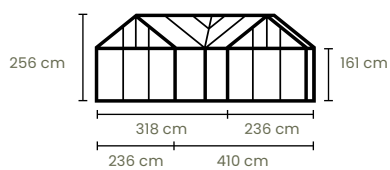

Eos Junior

J23 - 7,3 m² - 15,22 m³

J24 - 9,1 m² - 18,85 m³

J25 - 10,8 m² - 22,47 m³

Eos Junior Mur

J23 - 7,3 m² - 18,15 m³

J24 - 9,1 m² - 22,47 m³

J25 - 10,8 m² - 26,79 m³

Eos Junior T

JT - 11,4 m² - 26,59 m³

JT - 11,4 m² - 31,14 m³

Pyramide

P33 - 9,6 m² - 23,52 m³

P44 - 14,7 m² - 37,35 m³

Helios Urban

U12 - 3,8 m² - 7,61 m³