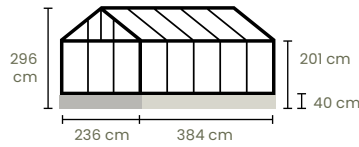

Eos Junior

J23 - 7,3 m² - 15,22 m³

J24 - 9,1 m² - 18,85 m³

J25 - 10,8 m² - 22,47 m³

Eos Junior Mur

J23 - 7,3 m² - 18,15 m³

J24 - 9,1 m² - 22,47 m³

J25 - 10,8 m² - 26,79 m³

Eos Junior T

JT - 11,4 m² - 26,59 m³

JT - 11,4 m² - 31,14 m³

Pyramide

P33 - 9,6 m² - 23,52 m³

P44 - 14,7 m² - 37,35 m³

Helios Urban

U12 - 3,8 m² - 7,61 m³