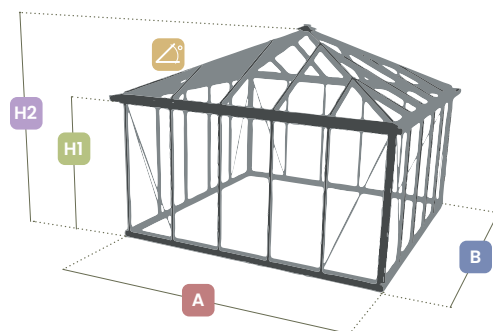

ACTION MODEL

Pyramide

An elegant pavilion designed for larger gardens

With side walls of 204 cm and a practical rectangular shape, it offers a highly functional space. Suitable for a variety of uses, from a studio or yoga room to a growing area or additional living space.

Ein eleganter Pavillon für größere Gärten

Mit einer Rinnenhöhe von 204 cm und einer praktischen, rechteckigen Form, bietet er einen äußerst funktionalen Raum. Geeignet für zahlreiche Nutzungen – vom Atelier über Yoga-Raum bis hin zum Anbaubereich oder zusätzlichen Wohnraum.

Colours
Farben