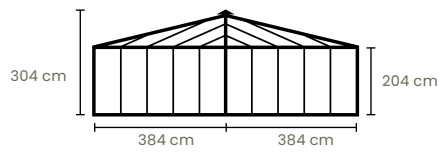

Eos Junior T

JT - 11,4 m² - 26,59 m³

JT - 11,4 m² - 31,14 m³

Pyramide

P33 - 9,6 m² - 23,52 m³

P44 - 14,7 m² - 37,35 m³

Helios Urban

U12 - 3,8 m² - 7,61 m³