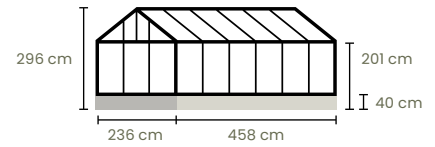

Eos Junior

J23 - 7,3 m² - 15,22 m³

J24 - 9,1 m² - 18,85 m³

J25 - 10,8 m² - 22,47 m³

Eos Junior Mur

J23 - 7,3 m² - 18,15 m³

J24 - 9,1 m² - 22,47 m³

J25 - 10,8 m² - 26,79 m³

Eos Junior T

JT - 11,4 m² - 26,59 m³

JT - 11,4 m² - 31,14 m³

Pyramide

P33 - 9,6 m² - 23,52 m³

P44 - 14,7 m² - 37,35 m³

Helios Urban

U12 - 3,8 m² - 7,61 m³