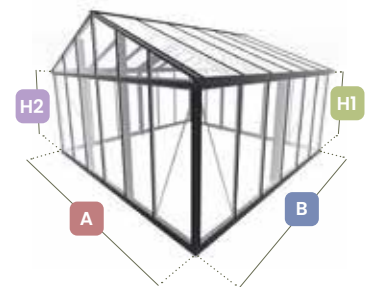

Standard colours
Standardfarben

A	B	H1	H2	∠
384 cm	458 – 1800 cm	204 cm	286 cm	22°
458 cm	458 – 1800 cm	204 cm	300 cm	22°
532 cm	458 – 1800 cm	204 cm	315 cm	22°
605 cm	458 – 1800 cm	204 cm	331 cm	22°