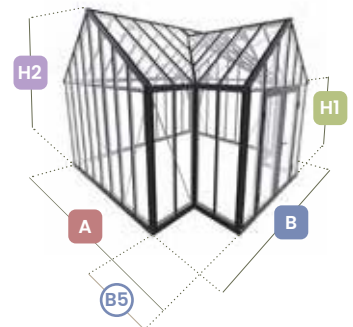

Standard colours
Standardfarben

A

236 cm

B

393 cm

H1

181 - 201 cm

H2

294 - 314 cm

B5

83 cm

38°