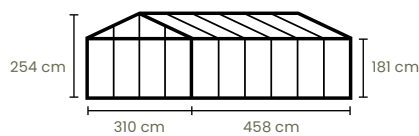

Eos Junior T

JT - 11,4 m² - 26,59 m³

JT - 11,4 m² - 31,14 m³

Pyramide

P33 - 9,6 m² - 23,52 m³

P44 - 14,7 m² - 37,35 m³

Helios Urban

U12 - 3,8 m² - 7,61 m³

S23 - 7,3 m² - 15,37 m³

S24 - 10,8 m² - 22,69 m³

S34 - 14,2 m² - 30,78 m³

S36 - 18,8 m² - 40,72 m³

Helios Master

M23 - 7,3 m² - 16,83 m³

M24 - 10,8 m² - 24,85 m³

M34 - 14,2 m² - 33,61 m³