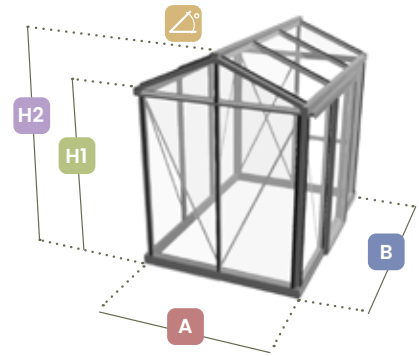

P44

P33

P33

P33

ACTION MODEL

Helios Urban

Compact in size, generous in usability
— ideal for city gardens

The gutter height of 181 cm ensures comfortable standing height throughout. Includes a sliding door and a louvered window.

Kompakt in der Größe, großzügig in der Nutzung
— ideal für Stadtgärten

Die Traufhöhe von 181 cm sorgt für eine angenehme Stehhöhe im gesamten Raum. Inklusive Schiebetür und einem Lamellenfenster.

Colours
Farben