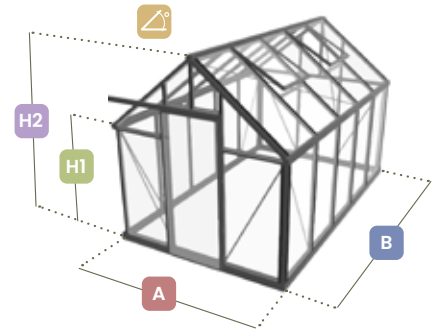

Included Optional Not available Mill finish RAL 6009m RAL 9005m

ACTION MODEL

Eos Junior

A charming garden greenhouse with a steep roofline and optional Victorian ridge detail

The gutter height of 161 cm allows comfortable movement throughout the space, making efficient use of every square metre. Equipped with a sliding door and a louvered window.

Ein charmantes Garten-Gewächshaus mit steiler Dachform und optionalem viktorianischem Firstdetail

Die Traufhöhe von 161 cm ermöglicht komfortables Arbeiten im gesamten Raum und eine effiziente Nutzung jedes Quadratmeters. Ausgestattet mit Schiebetür und Lüftungsfenster.

| | A x B | m ² | H1 | H2 | 38° | Sliding Door | Louvered Window |
|------------|-----------------|---------------------|--------|--------|-----|--------------|-----------------|
| J23 | 236 cm x 310 cm | 7,3 m ² | 161 cm | 256 cm | 38° | 1 | 1 |
| J24 | 236 cm x 384 cm | 9,1 m ² | 161 cm | 256 cm | 38° | 1 | 2 |
| J25 | 236 cm x 458 cm | 10,8 m ² | 161 cm | 256 cm | 38° | 1 | 2 |