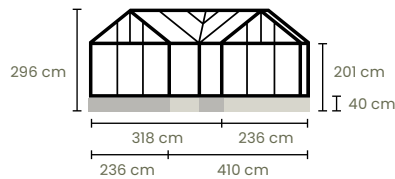

Eos Junior

J23 - 7,3 m² - 15,22 m³

J24 - 9,1 m² - 18,85 m³

J25 - 10,8 m² - 22,47 m³

Eos Junior Mur

J23 - 7,3 m² - 18,15 m³

J24 - 9,1 m² - 22,47 m³

J25 - 10,8 m² - 26,79 m³

Eos Junior T

JT - 11,4 m² - 26,59 m³

JT - 11,4 m² - 31,14 m³

Pyramide

P33 - 9,6 m² - 23,52 m³

P44 - 14,7 m² - 37,35 m³

Helios Urban

U12 - 3,8 m² - 7,61 m³