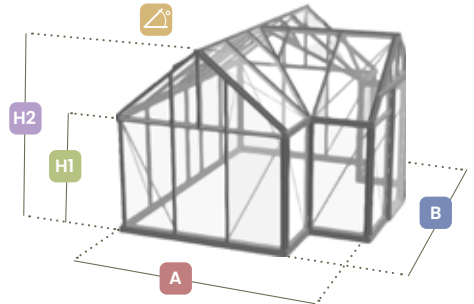

ACTION MODEL

Eos Junior T

A stylish, extended garden room, designed for gardening enthusiasts

With a surface area of over 11 m², it offers ample space for plants, growing tables or a comfortable seating area. A versatile space for both cultivation and relaxation. Includes a sliding door and two roof windows.

Ein stilvolles Gartenhaus mit Anbau für Gartenliebhaber

Mit einer Fläche von über 11 m² bietet es ausreichend Platz für Pflanzen, Anzuchtische oder eine gemütliche Sitzecke. Ein vielseitiger Raum für Anbau und Entspannung. Inklusive Schiebetür und zwei Dachfenstern.

Colours
Farben