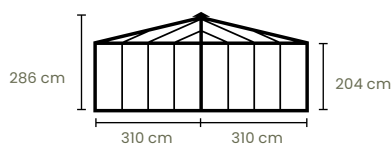

Eos Junior T

JT - 11,4 m² - 26,59 m³

JT - 11,4 m² - 31,14 m³

Pyramide

P33 - 9,6 m² - 23,52 m³

P44 - 14,7 m² - 37,35 m³

Helios Urban

U12 - 3,8 m² - 7,61 m³

S23 - 7,3 m² - 15,37 m³

S24 - 10,8 m² - 22,69 m³

S34 - 14,2 m² - 30,78 m³

S36 - 18,8 m² - 40,72 m³

Helios Master

M23 - 7,3 m² - 16,83 m³

M24 - 10,8 m² - 24,85 m³

M34 - 14,2 m² - 33,61 m³