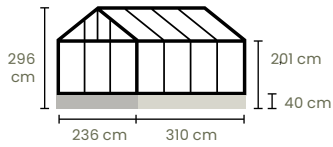

Eos Junior

J23 - 7,3 m² - 15,22 m³

J24 - 9,1 m² - 18,85 m³

J25 - 10,8 m² - 22,47 m³

Eos Junior Mur

J23 - 7,3 m² - 18,15 m³

J24 - 9,1 m² - 22,47 m³

J25 - 10,8 m² - 26,79 m³

Eos Junior T

JT - 11,4 m² - 26,59 m³

JT - 11,4 m² - 31,14 m³

Pyramide

P33 - 9,6 m² - 23,52 m³

P44 - 14,7 m² - 37,35 m³

Helios Urban

U12 - 3,8 m² - 7,61 m³