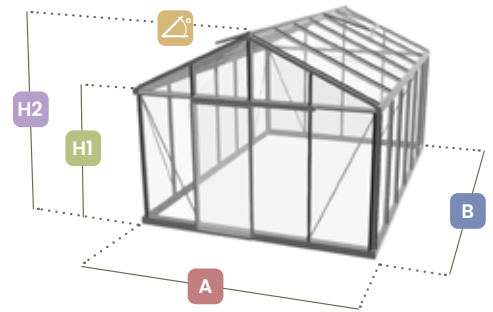

Praktisch, vielseitig und in vier Größen erhältlich
— eine beliebte Wahl für Gemüsegärten

Ob Pflanzenanzucht, Sitzbereich oder beides kombiniert
— dieses Modell bietet Flexibilität. Die Traufhöhe von 181 cm sorgt für ein ausgewogenes und zuverlässiges Design. Inklusive Schiebetür und Dachfenstern.

S23

S23

S36

S23

Helios Master

A high-end greenhouse suitable for a wide range of applications

With a generous gutter height of 201 cm, it is particularly suited for taller plants and climbing varieties. Available in five sizes. Features include a sliding door (positioned as desired), multiple roof windows and a louvered side window.

Ein hochwertiges Gewächshaus für vielseitige Anwendungen

Mit einer großzügigen Traufhöhe von 201 cm ist es besonders für hohe Pflanzen und Kletterpflanzen geeignet und in fünf Größen erhältlich. Ausstattung: Schiebetür (frei positionierbar), mehrere Dachfenster und ein Lamellenfenster in der Seitenwand.

Colours
Farben

| | A x B | m ² | H1 | H2 | Roof Pitch | Sliding Door | Louvered Window | Roof Windows | Side Window |
|------------|-----------------|---------------------|--------|--------|------------|--------------|-----------------|--------------|-------------|
| M23 | 236 cm x 310 cm | 7,3 m ² | 201 cm | 260 cm | 25° | 1 | - | 2 | 1 |
| M24 | 236 cm x 458 cm | 10,8 m ² | 201 cm | 260 cm | 25° | 1 | - | 3 | 1 |
| M34 | 310 cm x 458 cm | 14,2 m ² | 201 cm | 274 cm | 25° | - | 1 | 3 | 1 |
| M36 | 310 cm x 605 cm | 18,8 m ² | 201 cm | 274 cm | 25° | - | 1 | 4 | 1 |
| M46 | 384 cm x 605 cm | 23,3 m ² | 201 cm | 278 cm | 22° | - | 1 | 6 | 1 |