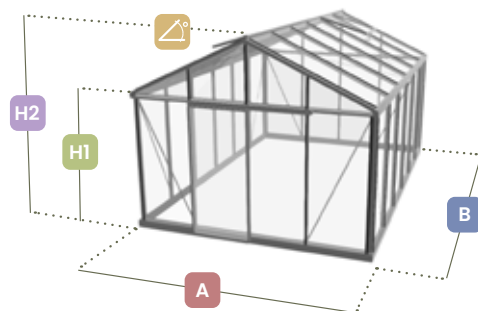

ACTION MODEL

Helios Senior

Practical, versatile and available in four sizes
— a popular choice for vegetable gardens.

Whether you want to grow plants, create a seating area, or combine both, this model offers flexibility. The gutter height of 181 cm makes it a well-balanced and reliable design. Includes a sliding door and roof windows.

Praktisch, vielseitig und in vier Größen erhältlich
— eine beliebte Wahl für Gemüsegärten

Ob Pflanzenanzucht, Sitzbereich oder beides kombiniert
— dieses Modell bietet Flexibilität. Die Traufhöhe von 181 cm sorgt für ein ausgewogenes und zuverlässiges Design. Inklusive Schiebetür und Dachfenstern.

Colours
Farben